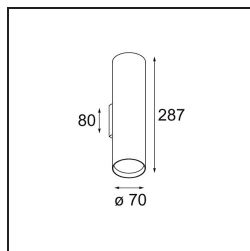

Datum
Klant
Project
Soort

*Nude Wall Up/Down 70 2x PAR20 E27 Silver Bronze Brushed Anodised*

**Specificaties**

Materiaal	10920884
Type Lichtbron	PAR20 E27
Lamp inbegrepen	Neen
Aantal Lichtbronnen	2
Lichtrichting	Omhoog/Omlaag
Ingangsspanning	230 V
Elektriciteitsklasse	I
IP-klasse	20
Gloeidraadtest (°C)	960
Binnen/Buiten	Binnen
Toepassing	Wand
Montage	Opbouw
Verstelbaarheid	Not Applicable
Afstand tot Verlicht Voorwerp (m)	0,1
Primaire Kleur & Primaire Afwerking	Zilverbrons, Geborsteld Geanodiseerd
Brutogewicht (g)	940,0

De pure geometrische lijnen van Nude zijn perfect om architecturale kenmerken in de kijker te zetten. Deze lange, dunne wandarmatuur met indirect licht is helemaal ontdaan van al het overbodige tot de essentie van een armatuur. De lichtbron zit zodanig diep verzonken in de smalle cilinder dat deze nagenoeg onzichtbaar is. Vul het lichteffect aan met wit of zwart, of met een waaier van weelderige kleuren.