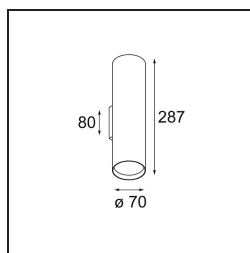

Datum
Klant
Project
Soort

Nude Wall Up/Down 70 2x PAR20 E27 Silver Bronze Brushed Anodised

Specificaties

Materiaal	10920884
Type Lichtbron	PAR20 E27
Lamp inbegrepen	Neen
Aantal Lichtbronnen	2
Lichtrichting	Omhoog/Omlaag
Ingangsspanning	230 V
Elektriciteitsklasse	I
IP-klasse	20
Gloeidraadtest (°C)	960
Binnen/Buiten	Binnen
Toepassing	Wand
Montage	Opbouw
Verstelbaarheid	Not Applicable
Afstand tot Verlicht Voorwerp (m)	0,1
Primaire Kleur & Primaire Afwerking	Zilverbrons, Geborsteld Geanodiseerd
Brutogewicht (g)	940,0

De pure geometrische lijnen van Nude zijn perfect om architecturale kenmerken in de kijker te zetten. Deze lange, dunne wandarmatuur met indirect licht is helemaal ontdaan van al het overbodige tot de essentie van een armatuur. De lichtbron zit zodanig diep verzonken in de smalle cilinder dat deze nagenoeg onzichtbaar is. Vul het lichteffect aan met wit of zwart, of met een waaier van weelderige kleuren.