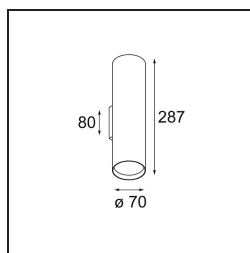

Date
Customer
Project
Type

Nude Wall Up/Down 70 2x PAR20 E27 Silver Bronze Brushed Anodised

Specifications

Materiale	10920884
Tipo di Sorgente	PAR20 E27
Lampadina inclusa	No
Numero di fonte luminosa	2
Direzione della luce	Diretta/Indiretta
Volt in ingresso	230V
Classificazione elettrica	I
Grado IP	20
Test filo a caldo (°C)	960
Interno/Esterno	Interno
Applicazione	Parete
Montaggio	Superficie
Orientabilità	Not Applicable
Distanza dall'oggetto illuminato (m)	0,1
Colore primario & Finitura primaria	Argento Bronzo, Anodizzata Spazzolata
Peso lordo (g)	940,0

Le linee geometriche pure di Nude sono ideali per sottolineare gli elementi architettonici. Un apparecchio illuminante a parete lungo e sottile a luce indiretta, ridotto all'essenza. La sua fonte luminosa è incassata nel sottile cilindro, tanto da risultare praticamente invisibile. Completa l'effetto luminoso con il bianco o il nero, oppure con una fila di ricchi colori.

Light distribution & beam diagram