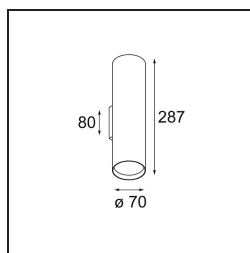

*Nude Wall Up/Down 70 2x PAR20 E27 Silver Bronze Brushed Anodised*

**Specifications**

Material	10920884
Tipo de fuente de luz	PAR20 E27
Lámpara Incluida	No
Número de fuentes de luz	2
Dirección de la luz	Indirecto / Directo
Voltaje de entrada	230V
Clasificación eléctrica	I
Clasificación del IP	20
Clasificación de hilo incandescente (°C)	960
Interio/Exterior	Interior
Aplicación	Pared
Montaje	Superficie
Ajustabilidad	Not Applicable
Distancia al objeto iluminado (m)	0,1
Color principal & Acabado principal	Bronce plateado, Anodizado cepillado
Peso bruto (g)	940,0

Las líneas geométricas puras de Nude son ideales para resaltar prestaciones arquitectónicas. Este accesorio de iluminación indirecta para pared, de perfil largo y fino, se proporciona totalmente desprovisto de todo excepto de lo que constituye la esencia de una luminaria. Su fuente de luz está empotrada en el elegante cilindro de tal manera que queda prácticamente invisible. Complemente el efecto de luz con blanco o negro, o con una gama de colores intensos.

**Light distribution & beam diagram**