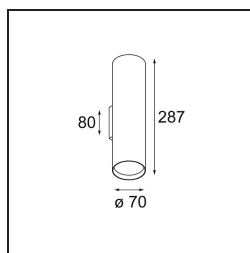

Nude Wall Up/Down 70 2x PAR20 E27 Silver Bronze Brushed Anodised

Specifications

Material	10920884
Tipo de fuente de luz	PAR20 E27
Lámpara Incluida	No
Número de fuentes de luz	2
Dirección de la luz	Indirecto / Directo
Voltaje de entrada	230V
Clasificación eléctrica	I
Clasificación del IP	20
Clasificación de hilo incandescente (°C)	960
Interio/Exterior	Interior
Aplicación	Pared
Montaje	Superficie
Ajustabilidad	Not Applicable
Distancia al objeto iluminado (m)	0,1
Color principal & Acabado principal	Bronce plateado, Anodizado cepillado
Peso bruto (g)	940,0

Las líneas geométricas puras de Nude son ideales para resaltar prestaciones arquitectónicas. Este accesorio de iluminación indirecta para pared, de perfil largo y fino, se proporciona totalmente desprovisto de todo excepto de lo que constituye la esencia de una luminaria. Su fuente de luz está empotrada en el elegante cilindro de tal manera que queda prácticamente invisible. Complemente el efecto de luz con blanco o negro, o con una gama de colores intensos.

Light distribution & beam diagram