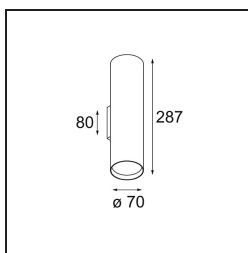

Datum
Klant
Project
Soort

Nude Wall Up/Down 70 2x PAR20 E27 Bronze Brushed Anodised

De pure geometrische lijnen van Nude zijn perfect om architecturale kenmerken in de kijker te zetten. Deze lange, dunne wandarmatuur met indirect licht is helemaal ontdaan van al het overbodige tot de essentie van een armatuur. De lichtbron zit zodanig diep verzonken in de smalle cilinder dat deze nagenoeg onzichtbaar is. Vul het lichteffect aan met wit of zwart, of met een waaier van weelderige kleuren.

Specificaties

Materiaal	10920882
Type Lichtbron	PAR20 E27
Lamp inbegrepen	Neen
Aantal Lichtbronnen	2
Lichtrichting	Omhoog/Omlaag
Ingangsspanning	230 V
Elektriciteitsklasse	I
IP-klasse	20
Gloeidraadtest (°C)	960
Binnen/Buiten	Binnen
Toepassing	Wand
Montage	Opbouw
Verstelbaarheid	Not Applicable
Afstand tot Verlicht Voorwerp (m)	0,1
Primaire Kleur & Primaire Afwerking	Brons, Geborsteld Geanodiseerd
Brutogewicht (g)	940,0