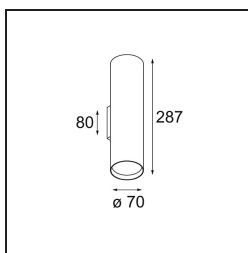

| |
|----------|
| Date |
| Customer |
| Project |
| Type |

Nude Wall Up/Down 70 2x PAR20 E27 Bronze Brushed Anodised

Le linee geometriche pure di Nude sono ideali per sottolineare gli elementi architettonici. Un apparecchio illuminante a parete lungo e sottile a luce indiretta, ridotto all'essenza. La sua fonte luminosa è incassata nel sottile cilindro, tanto da risultare praticamente invisibile. Completa l'effetto luminoso con il bianco o il nero, oppure con una fila di ricchi colori.

Specifications

| | |
|--------------------------------------|-------------------------------|
| Materiale | 10920882 |
| Tipo di Sorgente | PAR20 E27 |
| Lampadina inclusa | No |
| Numero di fonte luminosa | 2 |
| Direzione della luce | Diretta/Indiretta |
| Volt in ingresso | 230V |
| Classificazione elettrica | I |
| Grado IP | 20 |
| Test filo a caldo (°C) | 960 |
| Interno/Esterno | Interno |
| Applicazione | Parete |
| Montaggio | Superficie |
| Orientabilità | Not Applicable |
| Distanza dall'oggetto illuminato (m) | 0,1 |
| Colore primario & Finitura primaria | Bronzo, Anodizzata Spazzolata |
| Peso lordo (g) | 940,0 |

Light distribution & beam diagram