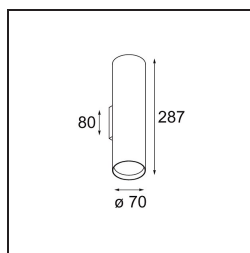

Date
Customer
Project
Type

Nude Wall Up/Down 70 2x PAR20 E27 Bronze Brushed Anodised

Specifications

Material	10920882
Tipo de fuente de luz	PAR20 E27
Lámpara Incluida	No
Número de fuentes de luz	2
Dirección de la luz	Indirecto / Directo
Voltaje de entrada	230V
Clasificación eléctrica	I
Clasificación del IP	20
Clasificación de hilo incandescente (°C)	960
Interio/Exterior	Interior
Aplicación	Pared
Montaje	Superficie
Ajustabilidad	Not Applicable
Distancia al objeto iluminado (m)	0,1
Color principal & Acabado principal	Bronce, Anodizado cepillado
Peso bruto (g)	940,0

Las líneas geométricas puras de Nude son ideales para resaltar prestaciones arquitectónicas. Este accesorio de iluminación indirecta para pared, de perfil largo y fino, se proporciona totalmente desprovisto de todo excepto de lo que constituye la esencia de una luminaria. Su fuente de luz está empotrada en el elegante cilindro de tal manera que queda prácticamente invisible. Complemente el efecto de luz con blanco o negro, o con una gama de colores intensos.

Light distribution & beam diagram