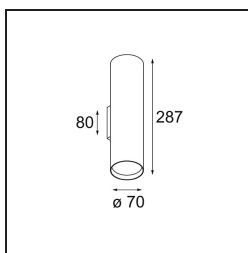

Datum
Kunde
Projekt
Art

Nude Wall Up/Down 70 2x PAR20 E27 Bronze Brushed Anodised

Die reinen geometrischen Linien der Nude sind ideal, um architektonische Merkmale zu betonen. Als lange, schmale Wandleuchte mit indirektem Licht ist sie ganz auf das Wesentliche reduziert – auf das, was eine Leuchte ausmacht. Die Lichtquelle ist so weit in den schlanken Zylinder eingelassen, dass sie praktisch unsichtbar ist. Ergänzen Sie den Lichteffect mit Weiß oder Schwarz oder mit einer Reihe satter Farben.

Spezifikationen

Material	10920882
Typ der Lichtquelle	PAR20 E27
Leuchtmittel enthalten	Nein
Anzahl Lichtquellen	2
Lichtrichtung	Aufwärts/Abwärts
Eingangsspannung	230 V
Schutzklasse	I
Schutzart	20
Glühdrahtprüfung (°C)	960
Innen/Außen	Innen
Anwendung	Wand
Montage	Aufbau
Verstellbarkeit	Not Applicable
Abstand zum beleuchteten Objekt (m)	0,1
Primärfarbe & Primäres Finish	Bronze, Gebürstet und Eloxirt
Bruttogewicht (g)	940,0

Spezifikationen

Lichtverteilung und Lichtverteilungskurve

Diagramm