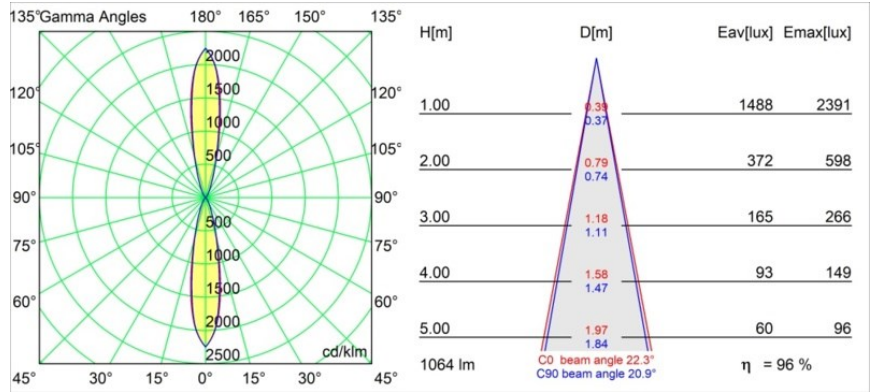

Datum
Kunde
Projekt
Art

Nude Wall Up/Down 70 2x PAR20 E27 Bronze Brushed Anodised

Die reinen geometrischen Linien der Nude sind ideal, um architektonische Merkmale zu betonen. Als lange, schmale Wandleuchte mit indirektem Licht ist sie ganz auf das Wesentliche reduziert – auf das, was eine Leuchte ausmacht. Die Lichtquelle ist so weit in den schlanken Zylinder eingelassen, dass sie praktisch unsichtbar ist. Ergänzen Sie den Lichteffect mit Weiß oder Schwarz oder mit einer Reihe satter Farben.

Spezifikationen

Material	10920882
Typ der Lichtquelle	PAR20 E27
Leuchtmittel enthalten	Nein
Anzahl Lichtquellen	2
Lichtrichtung	Aufwärts/Abwärts
Eingangsspannung	230 V
Schutzklasse	I
Schutzart	20
Glühdrahtprüfung (°C)	960
Innen/Außen	Innen
Anwendung	Wand
Montage	Aufbau
Verstellbarkeit	Not Applicable
Abstand zum beleuchteten Objekt (m)	0,1
Primärfarbe & Primäres Finish	Bronze, Gebürstet und Eloxirt
Bruttogewicht (g)	940,0

Spezifikationen

Lichtverteilung und Lichtverteilungskurve

Diagramm