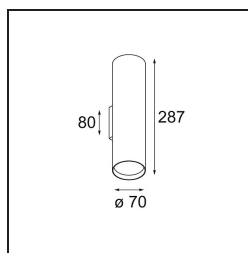

Datum
Klant
Project
Soort

*Nude Wall Up/Down 70 2x PAR20 E27 Black Brushed Anodised*

### Specificaties

Materiaal	10920881
Type Lichtbron	PAR20 E27
Lamp inbegrepen	Neen
Aantal Lichtbronnen	2
Lichtrichting	Omhoog/Omlaag
Ingangsspanning	230 V
Elektriciteitsklasse	I
IP-klasse	20
Gloeidraadtest (°C)	960
Binnen/Buiten	Binnen
Toepassing	Wand
Montage	Opbouw
Verstelbaarheid	Not Applicable
Afstand tot Verlicht Voorwerp (m)	0,1
Primaire Kleur & Primaire Afwerking	Zwart, Geborsteld Geanodiseerd
Brutogewicht (g)	940,0

De pure geometrische lijnen van Nude zijn perfect om architecturale kenmerken in de kijker te zetten. Deze lange, dunne wandarmatuur met indirect licht is helemaal ontdaan van al het overbodige tot de essentie van een armatuur. De lichtbron zit zodanig diep verzonken in de smalle cilinder dat deze nagenoeg onzichtbaar is. Vul het lichteffect aan met wit of zwart, of met een waaier van weelderige kleuren.