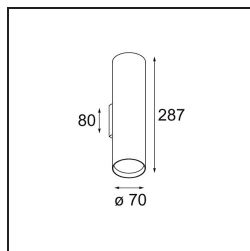

Datum
Klant
Project
Soort

*Nude Wall Up/Down 70 2x PAR20 E27 Black Brushed Anodised*

**Specificaties**

Materiaal	10920881
Type Lichtbron	PAR20 E27
Lamp inbegrepen	Neen
Aantal Lichtbronnen	2
Lichtrichting	Omhoog/Omlaag
Ingangsspanning	230 V
Elektriciteitsklasse	I
IP-klasse	20
Gloeidraadtest (°C)	960
Binnen/Buiten	Binnen
Toepassing	Wand
Montage	Opbouw
Verstelbaarheid	Not Applicable
Afstand tot Verlicht Voorwerp (m)	0,1
Primaire Kleur & Primaire Afwerking	Zwart, Geborsteld Geanodiseerd
Brutogewicht (g)	940,0

De pure geometrische lijnen van Nude zijn perfect om architecturale kenmerken in de kijker te zetten. Deze lange, dunne wandarmatuur met indirect licht is helemaal ontdaan van al het overbodige tot de essentie van een armatuur. De lichtbron zit zodanig diep verzonken in de smalle cilinder dat deze nagenoeg onzichtbaar is. Vul het lichteffect aan met wit of zwart, of met een waaier van weelderige kleuren.