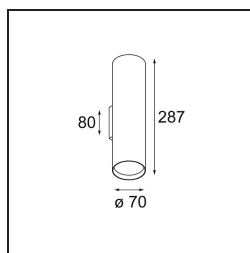

Date
Customer
Project
Type

*Nude Wall Up/Down 70 2x PAR20 E27 Black Brushed Anodised*

**Specifications**

Materiale	10920881
Tipo di Sorgente	PAR20 E27
Lampadina inclusa	No
Numero di fonte luminosa	2
Direzione della luce	Diretta/Indiretta
Volt in ingresso	230V
Classificazione elettrica	I
Grado IP	20
Test filo a caldo (°C)	960
Interno/Esterno	Interno
Applicazione	Parete
Montaggio	Superficie
Orientabilità	Not Applicable
Distanza dall'oggetto illuminato (m)	0,1
Colore primario & Finitura primaria	Nero, Anodizzata Spazzolata
Peso lordo (g)	940,0

Le linee geometriche pure di Nude sono ideali per sottolineare gli elementi architettonici. Un apparecchio illuminante a parete lungo e sottile a luce indiretta, ridotto all'essenza. La sua fonte luminosa è incassata nel sottile cilindro, tanto da risultare praticamente invisibile. Completa l'effetto luminoso con il bianco o il nero, oppure con una fila di ricchi colori.

**Light distribution & beam diagram**