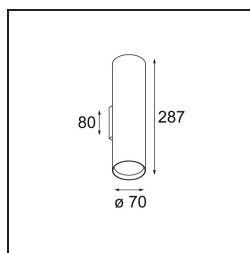

Date
Customer
Project
Type

Nude Wall Up/Down 70 2x PAR20 E27 Black Brushed Anodised

Specifications

Material	10920881
Tipo de fuente de luz	PAR20 E27
Lámpara Incluida	No
Número de fuentes de luz	2
Dirección de la luz	Indirecto / Directo
Voltaje de entrada	230V
Clasificación eléctrica	I
Clasificación del IP	20
Clasificación de hilo incandescente (°C)	960
Interio/Exterior	Interior
Aplicación	Pared
Montaje	Superficie
Ajustabilidad	Not Applicable
Distancia al objeto iluminado (m)	0,1
Color principal & Acabado principal	Negro, Anodizado cepillado
Peso bruto (g)	940,0

Las líneas geométricas puras de Nude son ideales para resaltar prestaciones arquitectónicas. Este accesorio de iluminación indirecta para pared, de perfil largo y fino, se proporciona totalmente desprovisto de todo excepto de lo que constituye la esencia de una luminaria. Su fuente de luz está empotrada en el elegante cilindro de tal manera que queda prácticamente invisible. Complemente el efecto de luz con blanco o negro, o con una gama de colores intensos.

Light distribution & beam diagram