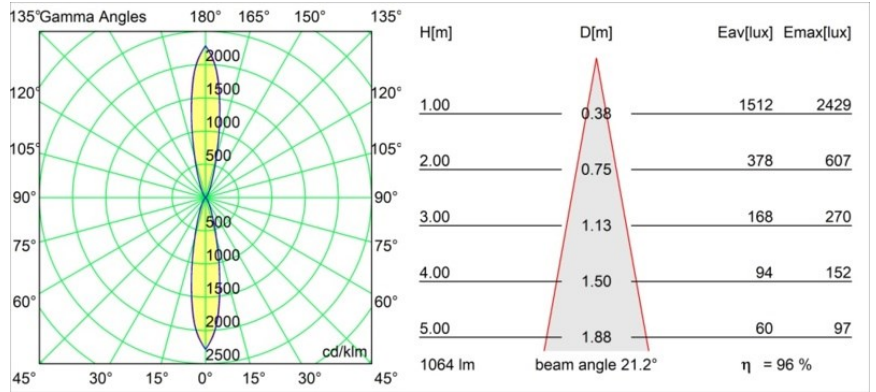

*Nude Wall Up/Down 70 2x PAR20 E27 Black Brushed Anodised*

**Spezifikationen**

Material	10920881
Typ der Lichtquelle	PAR20 E27
Leuchtmittel enthalten	Nein
Anzahl Lichtquellen	2
Lichtrichtung	Aufwärts/Abwärts
Eingangsspannung	230 V
Schutzklasse	I
Schutzart	20
Glühdrahtprüfung (°C)	960
Innen/Außen	Innen
Anwendung	Wand
Montage	Aufbau
Verstellbarkeit	Not Applicable
Abstand zum beleuchteten Objekt (m)	0,1
Primärfarbe & Primäres Finish	Schwarz, Gebürstet und Eloxiert
Bruttogewicht (g)	940,0

Die reinen geometrischen Linien der Nude sind ideal, um architektonische Merkmale zu betonen. Als lange, schmale Wandleuchte mit indirektem Licht ist sie ganz auf das Wesentliche reduziert – auf das, was eine Leuchte ausmacht. Die Lichtquelle ist so weit in den schlanken Zylinder eingelassen, dass sie praktisch unsichtbar ist. Ergänzen Sie den Lichteffect mit Weiß oder Schwarz oder mit einer Reihe satter Farben.

**Lichtverteilung und Lichtverteilungskurve**

Diagramm