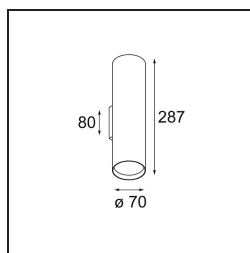

*Nude Wall Up/Down 70 2x PAR20 E27 Black Brushed Anodised*

**Spezifikationen**

Material	10920881
Typ der Lichtquelle	PAR20 E27
Leuchtmittel enthalten	Nein
Anzahl Lichtquellen	2
Lichtrichtung	Aufwärts/Abwärts
Eingangsspannung	230 V
Schutzklasse	I
Schutzart	20
Glühdrahtprüfung (°C)	960
Innen/Außen	Innen
Anwendung	Wand
Montage	Aufbau
Verstellbarkeit	Not Applicable
Abstand zum beleuchteten Objekt (m)	0,1
Primärfarbe & Primäres Finish	Schwarz, Gebürstet und Eloxiert
Bruttogewicht (g)	940,0

Die reinen geometrischen Linien der Nude sind ideal, um architektonische Merkmale zu betonen. Als lange, schmale Wandleuchte mit indirektem Licht ist sie ganz auf das Wesentliche reduziert – auf das, was eine Leuchte ausmacht. Die Lichtquelle ist so weit in den schlanken Zylinder eingelassen, dass sie praktisch unsichtbar ist. Ergänzen Sie den Lichteffect mit Weiß oder Schwarz oder mit einer Reihe satter Farben.