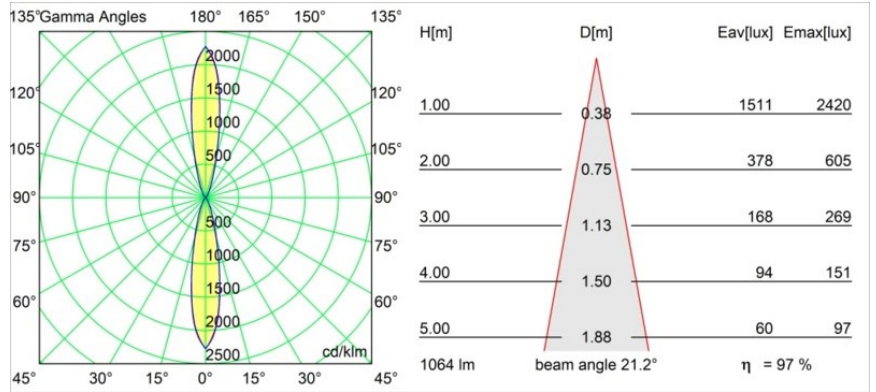

Lichtspreiding & Stralingsdiagram

Diagrammen