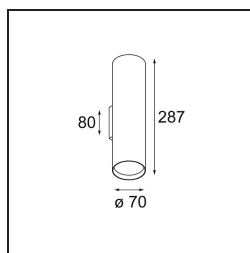

Nude Wall Up/Down 70 2x PAR20 E27 Champagne Brushed Anodised

Specificaties

Materiaal	10920841
Type Lichtbron	PAR20 E27
Lamp inbegrepen	Neen
Aantal Lichtbronnen	2
Lichtrichting	Omhoog/Omlaag
Ingangsspanning	230 V
Elektriciteitsklasse	I
IP-klasse	20
Gloeidraadtest (°C)	960
Binnen/Buiten	Binnen
Toepassing	Wand
Montage	Opbouw
Verstelbaarheid	Not Applicable
Afstand tot Verlicht Voorwerp (m)	0,1
Primaire Kleur & Primaire Afwerking	Champagne, Geborsteld Geanodiseerd
Brutogewicht (g)	940,0

De pure geometrische lijnen van Nude zijn perfect om architecturale kenmerken in de kijker te zetten. Deze lange, dunne wandarmatuur met indirect licht is helemaal ontdaan van al het overbodige tot de essentie van een armatuur. De lichtbron zit zodanig diep verzonken in de smalle cilinder dat deze nagenoeg onzichtbaar is. Vul het lichteffect aan met wit of zwart, of met een waaier van weelderige kleuren.