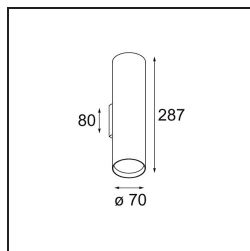

Date
Customer
Project
Type

Nude Wall Up/Down 70 2x PAR20 E27 Champagne Brushed Anodised

Specifications

Materiale	10920841
Tipo di Sorgente	PAR20 E27
Lampadina inclusa	No
Numero di fonte luminosa	2
Direzione della luce	Diretta/Indiretta
Volt in ingresso	230V
Classificazione elettrica	I
Grado IP	20
Test filo a caldo (°C)	960
Interno/Esterno	Interno
Applicazione	Parete
Montaggio	Superficie
Orientabilità	Not Applicable
Distanza dall'oggetto illuminato (m)	0,1
Colore primario & Finitura primaria	Champagne, Anodizzata Spazzolata
Peso lordo (g)	940,0

Le linee geometriche pure di Nude sono ideali per sottolineare gli elementi architettonici. Un apparecchio illuminante a parete lungo e sottile a luce indiretta, ridotto all'essenza. La sua fonte luminosa è incassata nel sottile cilindro, tanto da risultare praticamente invisibile. Completa l'effetto luminoso con il bianco o il nero, oppure con una fila di ricchi colori.

Light distribution & beam diagram