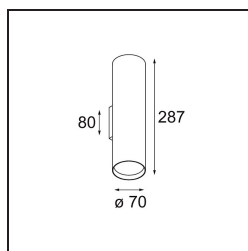

Nude Wall Up/Down 70 2x PAR20 E27 Champagne Brushed Anodised

Les lignes géométriques pures de Nude sont idéales pour mettre en évidence les détails architecturaux. Applique murale longue et fine diffusant une lumière indirecte, Nude est réduit à l'essence même de ce qui fait un luminaire. Sa source lumineuse est encastrée dans le cylindre longiligne de sorte qu'elle est pratiquement invisible. Complétez l'effet lumineux avec du blanc ou du noir ou une gamme de couleurs riches.

Caractéristiques

Matériaux	10920841
Type de Source Lumineuse	PAR20 E27
Ampoule incluse	Non
Nombre de Sources Lumineuses	2
Direction de la Lumière	Haut/Bas
Tension d'Entrée	230 V
Classe Électrique	I
Indice de protection IP	20
Essai au fil incandescent (°C)	960
Intérieur/extérieur	Intérieur
Application	Mur
Montage	En Surface
Ajustabilité	Not Applicable
Distance avec l'Objet Éclairé (m)	0,1
Couleur Principale & Finition Principale	Champagne, Anodisé Brossé
Poids brut (g)	940,0