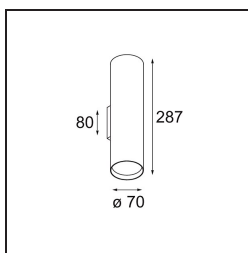

Date
Customer
Project
Type

*Nude Wall Up/Down 70 2x PAR20 E27 Champagne Brushed Anodised*

**Specifications**

Material	10920841
Tipo de fuente de luz	PAR20 E27
Lámpara Incluida	No
Número de fuentes de luz	2
Dirección de la luz	Indirecto / Directo
Voltaje de entrada	230V
Clasificación eléctrica	I
Clasificación del IP	20
Clasificación de hilo incandescente (°C)	960
Interio/Exterior	Interior
Aplicación	Pared
Montaje	Superficie
Ajustabilidad	Not Applicable
Distancia al objeto iluminado (m)	0,1
Color principal & Acabado principal	Champán, Anodizado cepillado
Peso bruto (g)	940,0

Las líneas geométricas puras de Nude son ideales para resaltar prestaciones arquitectónicas. Este accesorio de iluminación indirecta para pared, de perfil largo y fino, se proporciona totalmente desprovisto de todo excepto de lo que constituye la esencia de una luminaria. Su fuente de luz está empotrada en el elegante cilindro de tal manera que queda prácticamente invisible. Complemente el efecto de luz con blanco o negro, o con una gama de colores intensos.

**Light distribution & beam diagram**