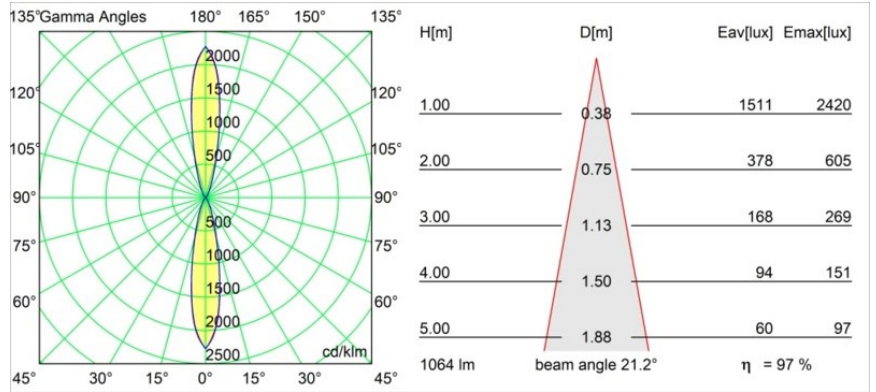

Datum

Kunde

Projekt

Art

Nude Wall Up/Down 70 2x PAR20 E27 Champagne Brushed Anodised

Die reinen geometrischen Linien der Nude sind ideal, um architektonische Merkmale zu betonen. Als lange, schmale Wandleuchte mit indirektem Licht ist sie ganz auf das Wesentliche reduziert – auf das, was eine Leuchte ausmacht. Die Lichtquelle ist so weit in den schlanken Zylinder eingelassen, dass sie praktisch unsichtbar ist. Ergänzen Sie den Lichteffect mit Weiß oder Schwarz oder mit einer Reihe satter Farben.

Spezifikationen

Material	10920841
Typ der Lichtquelle	PAR20 E27
Leuchtmittel enthalten	Nein
Anzahl Lichtquellen	2
Lichtrichtung	Aufwärts/Abwärts
Eingangsspannung	230 V
Schutzklasse	I
Schutzart	20
Glühdrahtprüfung (°C)	960
Innen/Außen	Innen
Anwendung	Wand
Montage	Aufbau
Verstellbarkeit	Not Applicable
Abstand zum beleuchteten Objekt (m)	0,1
Primärfarbe & Primäres Finish	Champagner, Gebürstet und Eloxiert
Bruttogewicht (g)	940,0

Lichtverteilung und Lichtverteilungskurve

Diagramm