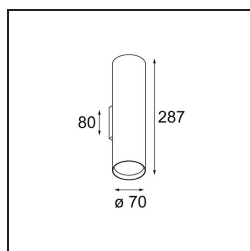

Nude Wall Up/Down 70 2x PAR20 E27 Champagne Brushed Anodised

Spezifikationen

Material	10920841
Typ der Lichtquelle	PAR20 E27
Leuchtmittel enthalten	Nein
Anzahl Lichtquellen	2
Lichtrichtung	Aufwärts/Abwärts
Eingangsspannung	230 V
Schutzklasse	I
Schutzart	20
Glühdrahtprüfung (°C)	960
Innen/Außen	Innen
Anwendung	Wand
Montage	Aufbau
Verstellbarkeit	Not Applicable
Abstand zum beleuchteten Objekt (m)	0,1
Primärfarbe & Primäres Finish	Champagner, Gebürstet und Eloxiert
Bruttogewicht (g)	940,0

Die reinen geometrischen Linien der Nude sind ideal, um architektonische Merkmale zu betonen. Als lange, schmale Wandleuchte mit indirektem Licht ist sie ganz auf das Wesentliche reduziert – auf das, was eine Leuchte ausmacht. Die Lichtquelle ist so weit in den schlanken Zylinder eingelassen, dass sie praktisch unsichtbar ist. Ergänzen Sie den Lichteffect mit Weiß oder Schwarz oder mit einer Reihe satter Farben.

Spezifikationen

Lichtverteilung und Lichtverteilungskurve

Diagramm