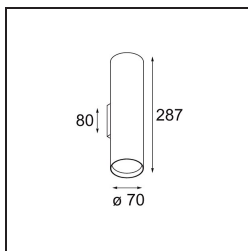

Datum

Kunde

Projekt

Art

Nude Wall Up/Down 70 2x PAR20 E27 Champagne Brushed Anodised

Die reinen geometrischen Linien der Nude sind ideal, um architektonische Merkmale zu betonen. Als lange, schmale Wandleuchte mit indirektem Licht ist sie ganz auf das Wesentliche reduziert – auf das, was eine Leuchte ausmacht. Die Lichtquelle ist so weit in den schlanken Zylinder eingelassen, dass sie praktisch unsichtbar ist. Ergänzen Sie den Lichteffect mit Weiß oder Schwarz oder mit einer Reihe satter Farben.

Spezifikationen

Material	10920841
Typ der Lichtquelle	PAR20 E27
Leuchtmittel enthalten	Nein
Anzahl Lichtquellen	2
Lichtrichtung	Aufwärts/Abwärts
Eingangsspannung	230 V
Schutzklasse	I
Schutzart	20
Glühdrahtprüfung (°C)	960
Innen/Außen	Innen
Anwendung	Wand
Montage	Aufbau
Verstellbarkeit	Not Applicable
Abstand zum beleuchteten Objekt (m)	0,1
Primärfarbe & Primäres Finish	Champagner, Gebürstet und Eloxiert
Bruttogewicht (g)	940,0