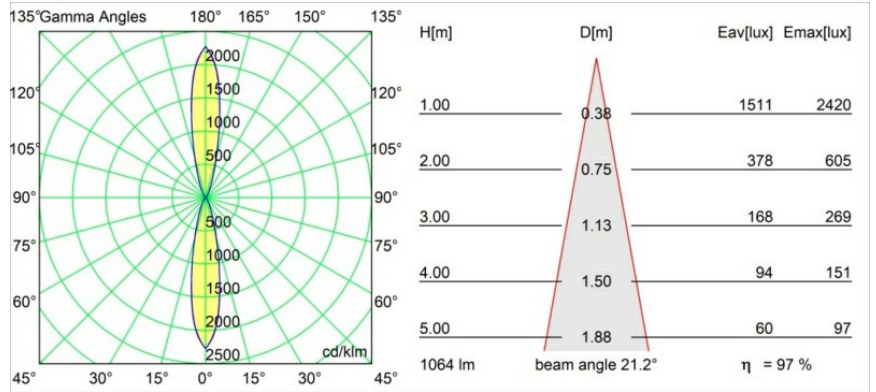

Nude Wall Up/Down 70 2x PAR20 E27 Champagne Brushed Anodised

Spezifikationen

Material	10920841
Typ der Lichtquelle	PAR20 E27
Leuchtmittel enthalten	Nein
Anzahl Lichtquellen	2
Lichtrichtung	Aufwärts/Abwärts
Eingangsspannung	230 V
Schutzklasse	I
Schutzart	20
Glühdrahtprüfung (°C)	960
Innen/Außen	Innen
Anwendung	Wand
Montage	Aufbau
Verstellbarkeit	Not Applicable
Abstand zum beleuchteten Objekt (m)	0,1
Primärfarbe & Primäres Finish	Champagner, Gebürstet und Eloxiert
Bruttogewicht (g)	940,0

Die reinen geometrischen Linien der Nude sind ideal, um architektonische Merkmale zu betonen. Als lange, schmale Wandleuchte mit indirektem Licht ist sie ganz auf das Wesentliche reduziert – auf das, was eine Leuchte ausmacht. Die Lichtquelle ist so weit in den schlanken Zylinder eingelassen, dass sie praktisch unsichtbar ist. Ergänzen Sie den Lichteffect mit Weiß oder Schwarz oder mit einer Reihe satter Farben.

Spezifikationen

Lichtverteilung und Lichtverteilungskurve

Diagramm