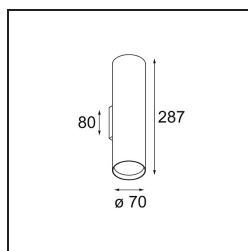

*Nude Wall Up/Down 70 2x PAR20 E27 White Structure*

### Specificaties

Materiaal	10920809
Type Lichtbron	PAR20 E27
Levensduur	L80B20 bij 50.000 Uur
Lamp inbegrepen	Neen
Aantal Lichtbronnen	2
Lichtrichting	Omhoog/Omlaag
Ingangsspanning	230 V
Elektriciteitsklasse	I
IP-klasse	20
Gloeidraadtest (°C)	960
Binnen/Buiten	Binnen
Toepassing	Wand
Montage	Opbouw
Verstelbaarheid	Not Applicable
Afstand tot Verlicht Voorwerp (m)	0,5
Primaire Kleur & Primaire Afwerking	Wit, Structuur
Brutogewicht (g)	805,0

De pure geometrische lijnen van Nude zijn perfect om architecturale kenmerken in de kijker te zetten. Deze lange, dunne wandarmatuur met indirect licht is helemaal ontdaan van al het overbodige tot de essentie van een armatuur. De lichtbron zit zodanig diep verzonken in de smalle cilinder dat deze nagenoeg onzichtbaar is. Vul het lichteffect aan met wit of zwart, of met een waaier van weelderige kleuren.