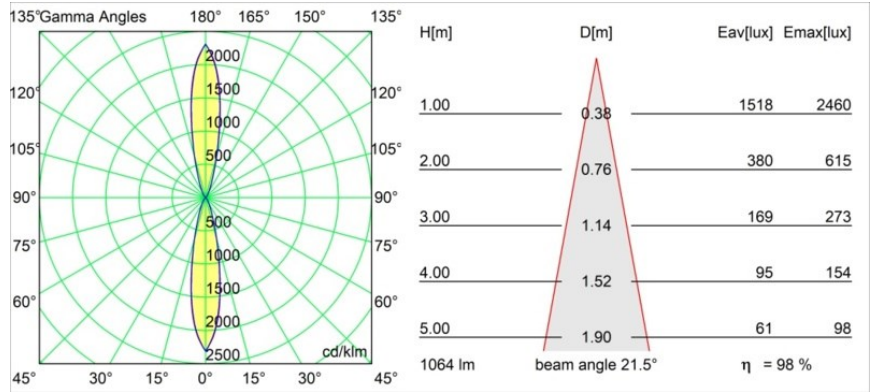

Lichtspreading & Stralingsdiagram

Diagrammen