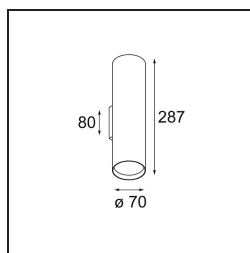

Date
Customer
Project
Type

*Nude Wall Up/Down 70 2x PAR20 E27 White Structure*

**Specifications**

Material	10920809
Tipo de fuente de luz	PAR20 E27
Vida Útil	L80B20 @50.000 horas
Lámpara Incluida	No
Número de fuentes de luz	2
Dirección de la luz	Indirecto / Directo
Voltaje de entrada	230V
Clasificación eléctrica	I
Clasificación del IP	20
Clasificación de hilo incandescente (°C)	960
Interio/Exterior	Interior
Aplicación	Pared
Montaje	Superficie
Ajustabilidad	Not Applicable
Distancia al objeto iluminado (m)	0,5
Color principal & Acabado principal	Blanco, Estructura
Peso bruto (g)	805,0

Las líneas geométricas puras de Nude son ideales para resaltar prestaciones arquitectónicas. Este accesorio de iluminación indirecta para pared, de perfil largo y fino, se proporciona totalmente desprovisto de todo excepto de lo que constituye la esencia de una luminaria. Su fuente de luz está empotrada en el elegante cilindro de tal manera que queda prácticamente invisible. Complemente el efecto de luz con blanco o negro, o con una gama de colores intensos.

**Light distribution & beam diagram**