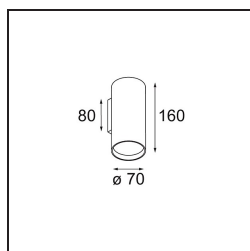

Datum
Klant
Project
Soort

Nude Wall 70 1x PAR20 E27 Silver Bronze Brushed Anodised

Specificaties

Materiaal	10920784
Type Lichtbron	PAR20 E27
Lamp inbegrepen	Neen
Aantal Lichtbronnen	1
Lichtrichting	Omhoog, Omlaag
Ingangsspanning	230 V
Elektriciteitsklasse	I
IP-klasse	20
Gloeidraadtest (°C)	960
Binnen/Buiten	Binnen
Toepassing	Wand
Montage	Opbouw
Verstelbaarheid	Not Applicable
Afstand tot Verlicht Voorwerp (m)	0,1
Primaire Kleur & Primaire Afwerking	Zilverbrons, Geborsteld Geanodiseerd
Brutogewicht (g)	484,0