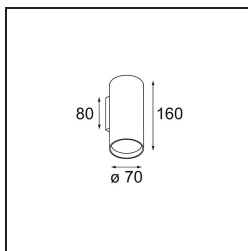

Date
Customer
Project
Type

*Nude Wall 70 1x PAR20 E27 Silver Bronze Brushed Anodised*

Le linee geometriche pure di Nude sono ideali per sottolineare gli elementi architettonici. Un apparecchio illuminante a parete lungo e sottile a luce indiretta, ridotto all'essenza. La sua fonte luminosa è incassata nel sottile cilindro, tanto da risultare praticamente invisibile. Completa l'effetto luminoso con il bianco o il nero, oppure con una fila di ricchi colori.

### Specifications

Materiale	10920784
Tipo di Sorgente	PAR20 E27
Lampadina inclusa	No
Numero di fonte luminosa	1
Direzione della luce	Indiretta, Diretta
Volt in ingresso	230V
Classificazione elettrica	I
Grado IP	20
Test filo a caldo (°C)	960
Interno/Esterno	Interno
Applicazione	Parete
Montaggio	Superficie
Orientabilità	Not Applicable
Distanza dall'oggetto illuminato (m)	0,1
Colore primario & Finitura primaria	Argento Bronzo, Anodizzata Spazzolata
Peso lordo (g)	484,0