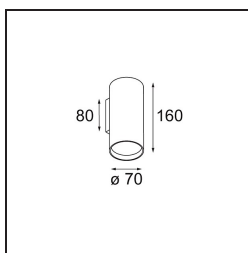

Caractéristiques

Matériaux	10920784
Type de Source Lumineuse	PAR20 E27
Ampoule incluse	Non
Nombre de Sources Lumineuses	1
Direction de la Lumière	Haut, Bas
Tension d'Entrée	230 V
Classe Électrique	I
Indice de protection IP	20
Essai au fil incandescent (°C)	960
Intérieur/extérieur	Intérieur
Application	Mur
Montage	En Surface
Ajustabilité	Not Applicable
Distance avec l'Objet Éclairé (m)	0,1
Couleur Principale & Finition Principale	Bronze Argenté, Anodisé Brossé
Poids brut (g)	484,0