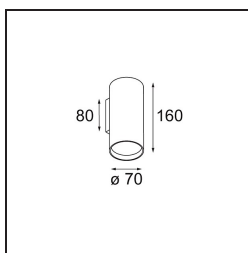

Date
Customer
Project
Type

Nude Wall 70 1x PAR20 E27 Silver Bronze Brushed Anodised

Las líneas geométricas puras de Nude son ideales para resaltar prestaciones arquitectónicas. Este accesorio de iluminación indirecta para pared, de perfil largo y fino, se proporciona totalmente desprovisto de todo excepto de lo que constituye la esencia de una luminaria. Su fuente de luz está empotrada en el elegante cilindro de tal manera que queda prácticamente invisible. Complemente el efecto de luz con blanco o negro, o con una gama de colores intensos.

Specifications

Material	10920784
Tipo de fuente de luz	PAR20 E27
Lámpara Incluida	No
Número de fuentes de luz	1
Dirección de la luz	Indirecto , Directo
Voltaje de entrada	230V
Clasificación eléctrica	I
Clasificación del IP	20
Clasificación de hilo incandescente (°C)	960
Interio/Exterior	Interior
Aplicación	Pared
Montaje	Superficie
Ajustabilidad	Not Applicable
Distancia al objeto iluminado (m)	0,1
Color principal & Acabado principal	Bronce plateado, Anodizado cepillado
Peso bruto (g)	484,0

Light distribution & beam diagram