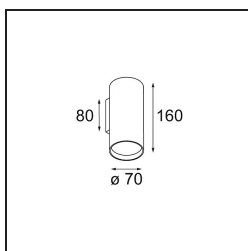

Nude Wall 70 1x PAR20 E27 Bronze Brushed Anodised

De pure geometrische lijnen van Nude zijn perfect om architecturale kenmerken in de kijker te zetten. Deze lange, dunne wandarmatuur met indirect licht is helemaal ontdaan van al het overbodige tot de essentie van een armatuur. De lichtbron zit zodanig diep verzonken in de smalle cilinder dat deze nagenoeg onzichtbaar is. Vul het lichteffect aan met wit of zwart, of met een waaier van weelderige kleuren.

Specificaties

Materiaal	10920782
Type Lichtbron	PAR20 E27
Lamp inbegrepen	Neen
Aantal Lichtbronnen	1
Lichtrichting	Omhoog, Omlaag
Ingangsspanning	230 V
Elektriciteitsklasse	I
IP-klasse	20
Gloeidraadtest (°C)	960
Binnen/Buiten	Binnen
Toepassing	Wand
Montage	Opbouw
Verstelbaarheid	Not Applicable
Afstand tot Verlicht Voorwerp (m)	0,1
Primaire Kleur & Primaire Afwerking	Brons, Geborsteld Geanodiseerd
Brutogewicht (g)	484,0