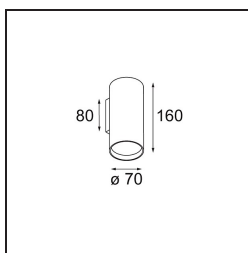

*Nude Wall 70 1x PAR20 E27 Bronze Brushed Anodised*

Les lignes géométriques pures de Nude sont idéales pour mettre en évidence les détails architecturaux. Applique murale longue et fine diffusant une lumière indirecte, Nude est réduit à l'essence même de ce qui fait un luminaire. Sa source lumineuse est encastrée dans le cylindre longiligne de sorte qu'elle est pratiquement invisible. Complétez l'effet lumineux avec du blanc ou du noir ou une gamme de couleurs riches.

**Caractéristiques**

Matériaux	10920782
Type de Source Lumineuse	PAR20 E27
Ampoule incluse	Non
Nombre de Sources Lumineuses	1
Direction de la Lumière	Haut, Bas
Tension d'Entrée	230 V
Classe Électrique	I
Indice de protection IP	20
Essai au fil incandescent (°C)	960
Intérieur/extérieur	Intérieur
Application	Mur
Montage	En Surface
Ajustabilité	Not Applicable
Distance avec l'Objet Éclairé (m)	0,1
Couleur Principale & Finition Principale	Bronze, Anodisé Brossé
Poids brut (g)	484,0