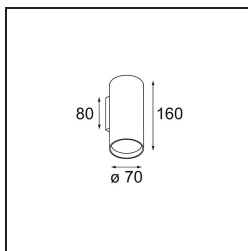

Date
Customer
Project
Type

Nude Wall 70 1x PAR20 E27 Bronze Brushed Anodised

Las líneas geométricas puras de Nude son ideales para resaltar prestaciones arquitectónicas. Este accesorio de iluminación indirecta para pared, de perfil largo y fino, se proporciona totalmente desprovisto de todo excepto de lo que constituye la esencia de una luminaria. Su fuente de luz está empotrada en el elegante cilindro de tal manera que queda prácticamente invisible. Complemente el efecto de luz con blanco o negro, o con una gama de colores intensos.

Specifications

Material	10920782
Tipo de fuente de luz	PAR20 E27
Lámpara Incluida	No
Número de fuentes de luz	1
Dirección de la luz	Indirecto , Directo
Voltaje de entrada	230V
Clasificación eléctrica	I
Clasificación del IP	20
Clasificación de hilo incandescente (°C)	960
Interio/Exterior	Interior
Aplicación	Pared
Montaje	Superficie
Ajustabilidad	Not Applicable
Distancia al objeto iluminado (m)	0,1
Color principal & Acabado principal	Bronce, Anodizado cepillado
Peso bruto (g)	484,0

Light distribution & beam diagram