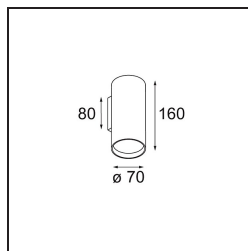

Nude Wall 70 1x PAR20 E27 Black Brushed Anodised

De pure geometrische lijnen van Nude zijn perfect om architecturale kenmerken in de kijker te zetten. Deze lange, dunne wandarmatuur met indirect licht is helemaal ontdaan van al het overbodige tot de essentie van een armatuur. De lichtbron zit zodanig diep verzonken in de smalle cilinder dat deze nagenoeg onzichtbaar is. Vul het lichteffect aan met wit of zwart, of met een waaier van weelderige kleuren.

Specificaties

Materiaal	10920781
Type Lichtbron	PAR20 E27
Lamp inbegrepen	Neen
Aantal Lichtbronnen	1
Lichtrichting	Omhoog, Omlaag
Ingangsspanning	230 V
Elektriciteitsklasse	I
IP-klasse	20
Gloeidraadtest (°C)	960
Binnen/Buiten	Binnen
Toepassing	Wand
Montage	Opbouw
Verstelbaarheid	Not Applicable
Afstand tot Verlicht Voorwerp (m)	0,1
Primaire Kleur & Primaire Afwerking	Zwart, Geborsteld Geanodiseerd
Brutogewicht (g)	484,0