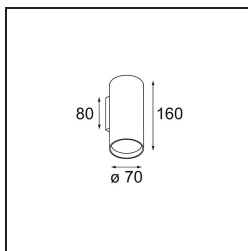

Nude Wall 70 1x PAR20 E27 Black Brushed Anodised

Le linee geometriche pure di Nude sono ideali per sottolineare gli elementi architettonici. Un apparecchio illuminante a parete lungo e sottile a luce indiretta, ridotto all'essenza. La sua fonte luminosa è incassata nel sottile cilindro, tanto da risultare praticamente invisibile. Completa l'effetto luminoso con il bianco o il nero, oppure con una fila di ricchi colori.

Specifications

Materiale	10920781
Tipo di Sorgente	PAR20 E27
Lampadina inclusa	No
Numero di fonte luminosa	1
Direzione della luce	Indiretta, Diretta
Volt in ingresso	230V
Classificazione elettrica	I
Grado IP	20
Test filo a caldo (°C)	960
Interno/Esterno	Interno
Applicazione	Parete
Montaggio	Superficie
Orientabilità	Not Applicable
Distanza dall'oggetto illuminato (m)	0,1
Colore primario & Finitura primaria	Nero, Anodizzata Spazzolata
Peso lordo (g)	484,0

Light distribution & beam diagram