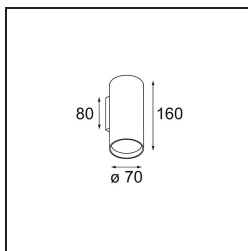

Nude Wall 70 1x PAR20 E27 Black Brushed Anodised

Les lignes géométriques pures de Nude sont idéales pour mettre en évidence les détails architecturaux. Applique murale longue et fine diffusant une lumière indirecte, Nude est réduit à l'essence même de ce qui fait un luminaire. Sa source lumineuse est encastrée dans le cylindre longiligne de sorte qu'elle est pratiquement invisible. Complétez l'effet lumineux avec du blanc ou du noir ou une gamme de couleurs riches.

Caractéristiques

Matériaux	10920781
Type de Source Lumineuse	PAR20 E27
Ampoule incluse	Non
Nombre de Sources Lumineuses	1
Direction de la Lumière	Haut, Bas
Tension d'Entrée	230 V
Classe Électrique	I
Indice de protection IP	20
Essai au fil incandescent (°C)	960
Intérieur/extérieur	Intérieur
Application	Mur
Montage	En Surface
Ajustabilité	Not Applicable
Distance avec l'Objet Éclairé (m)	0,1
Couleur Principale & Finition Principale	Noir, Anodisé Brossé
Poids brut (g)	484,0