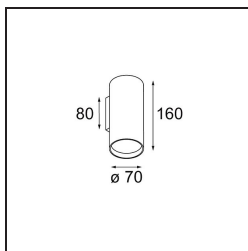

Nude Wall 70 1x PAR20 E27 Black Brushed Anodised

Las líneas geométricas puras de Nude son ideales para resaltar prestaciones arquitectónicas. Este accesorio de iluminación indirecta para pared, de perfil largo y fino, se proporciona totalmente desprovisto de todo excepto de lo que constituye la esencia de una luminaria. Su fuente de luz está empotrada en el elegante cilindro de tal manera que queda prácticamente invisible. Complemente el efecto de luz con blanco o negro, o con una gama de colores intensos.

Specifications

Material	10920781
Tipo de fuente de luz	PAR20 E27
Lámpara Incluida	No
Número de fuentes de luz	1
Dirección de la luz	Indirecto , Directo
Voltaje de entrada	230V
Clasificación eléctrica	I
Clasificación del IP	20
Clasificación de hilo incandescente (°C)	960
Interio/Exterior	Interior
Aplicación	Pared
Montaje	Superficie
Ajustabilidad	Not Applicable
Distancia al objeto iluminado (m)	0,1
Color principal & Acabado principal	Negro, Anodizado cepillado
Peso bruto (g)	484,0