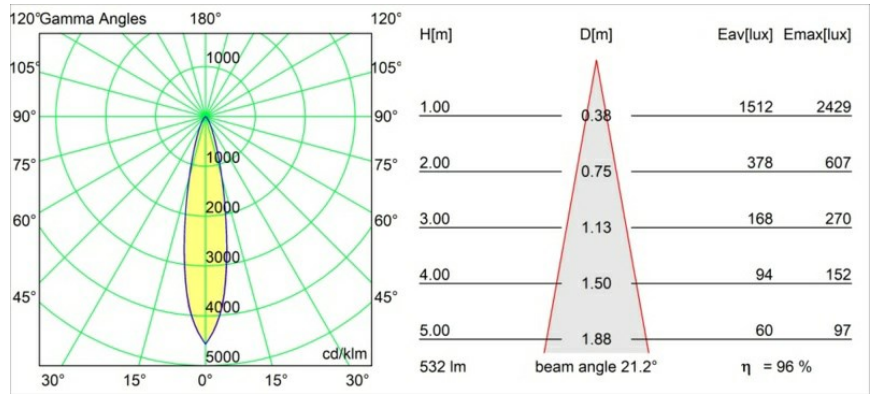

Nude Wall 70 1x PAR20 E27 Black Brushed Anodised

Las líneas geométricas puras de Nude son ideales para resaltar prestaciones arquitectónicas. Este accesorio de iluminación indirecta para pared, de perfil largo y fino, se proporciona totalmente desprovisto de todo excepto de lo que constituye la esencia de una luminaria. Su fuente de luz está empotrada en el elegante cilindro de tal manera que queda prácticamente invisible. Complemente el efecto de luz con blanco o negro, o con una gama de colores intensos.

Specifications

Material	10920781
Tipo de fuente de luz	PAR20 E27
Lámpara Incluida	No
Número de fuentes de luz	1
Dirección de la luz	Indirecto , Directo
Voltaje de entrada	230V
Clasificación eléctrica	I
Clasificación del IP	20
Clasificación de hilo incandescente (°C)	960
Interio/Exterior	Interior
Aplicación	Pared
Montaje	Superficie
Ajustabilidad	Not Applicable
Distancia al objeto iluminado (m)	0,1
Color principal & Acabado principal	Negro, Anodizado cepillado
Peso bruto (g)	484,0

Light distribution & beam diagram

Diagrams