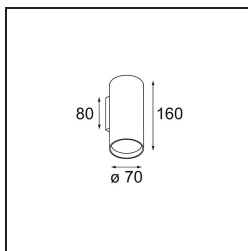

Date
Customer
Project
Type

*Nude Wall 70 1x PAR20 E27 Black Brushed Anodised*

Las líneas geométricas puras de Nude son ideales para resaltar prestaciones arquitectónicas. Este accesorio de iluminación indirecta para pared, de perfil largo y fino, se proporciona totalmente desprovisto de todo excepto de lo que constituye la esencia de una luminaria. Su fuente de luz está empotrada en el elegante cilindro de tal manera que queda prácticamente invisible. Complemente el efecto de luz con blanco o negro, o con una gama de colores intensos.

### Specifications

Material	10920781
Tipo de fuente de luz	PAR20 E27
Lámpara Incluida	No
Número de fuentes de luz	1
Dirección de la luz	Indirecto , Directo
Voltaje de entrada	230V
Clasificación eléctrica	I
Clasificación del IP	20
Clasificación de hilo incandescente (°C)	960
Interio/Exterior	Interior
Aplicación	Pared
Montaje	Superficie
Ajustabilidad	Not Applicable
Distancia al objeto iluminado (m)	0,1
Color principal & Acabado principal	Negro, Anodizado cepillado
Peso bruto (g)	484,0