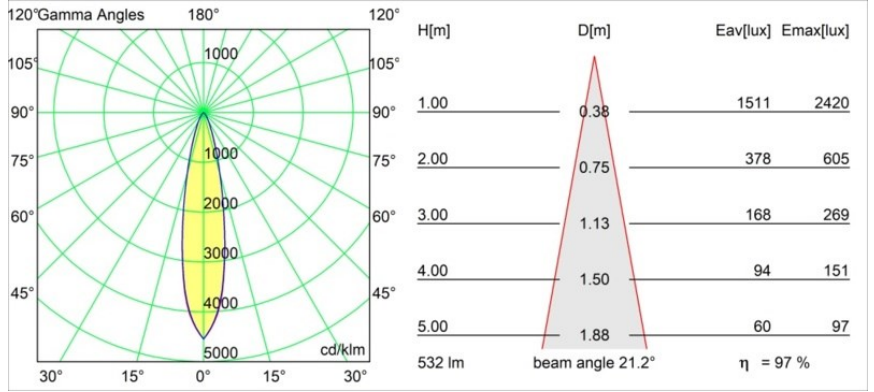

Lichtspreading & Stralingsdiagram

Diagrammen