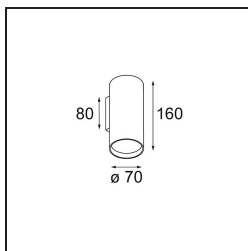

Datum

Klant

Project

Soort

Nude Wall 70 1x PAR20 E27 Champagne Brushed Anodised

De pure geometrische lijnen van Nude zijn perfect om architecturale kenmerken in de kijker te zetten. Deze lange, dunne wandarmatuur met indirect licht is helemaal ontdaan van al het overbodige tot de essentie van een armatuur. De lichtbron zit zodanig diep verzonken in de smalle cilinder dat deze nagenoeg onzichtbaar is. Vul het lichteffect aan met wit of zwart, of met een waaier van weelderige kleuren.

Specificaties

Materiaal	10920741
Type Lichtbron	PAR20 E27
Lamp inbegrepen	Neen
Aantal Lichtbronnen	1
Lichtrichting	Omhoog, Omlaag
Ingangsspanning	230 V
Elektriciteitsklasse	I
IP-klasse	20
Gloeidraadtest (°C)	960
Binnen/Buiten	Binnen
Toepassing	Wand
Montage	Opbouw
Verstelbaarheid	Not Applicable
Afstand tot Verlicht Voorwerp (m)	0,1
Primaire Kleur & Primaire Afwerking	Champagne, Geborsteld Geanodiseerd
Brutogewicht (g)	484,0