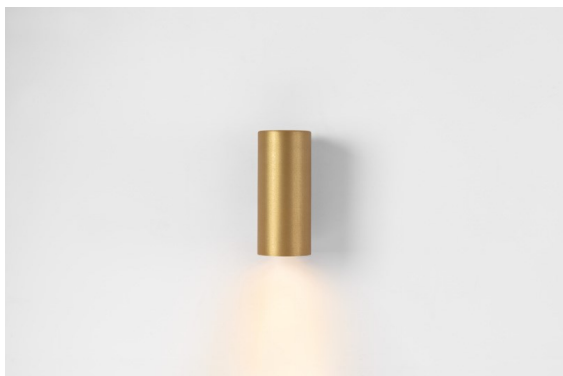

Datum

Klant

Project

Soort

Nude Wall 70 1x PAR20 E27 Champagne Brushed Anodised

De pure geometrische lijnen van Nude zijn perfect om architecturale kenmerken in de kijker te zetten. Deze lange, dunne wandarmatuur met indirect licht is helemaal ontdaan van al het overbodige tot de essentie van een armatuur. De lichtbron zit zodanig diep verzonken in de smalle cilinder dat deze nagenoeg onzichtbaar is. Vul het lichteffect aan met wit of zwart, of met een waaier van weelderige kleuren.

Specificaties

Materiaal	10920741
Type Lichtbron	PAR20 E27
Lamp inbegrepen	Neen
Aantal Lichtbronnen	1
Lichtrichting	Omhoog, Omlaag
Ingangsspanning	230 V
Elektriciteitsklasse	I
IP-klasse	20
Gloeidraadtest (°C)	960
Binnen/Buiten	Binnen
Toepassing	Wand
Montage	Opbouw
Verstelbaarheid	Not Applicable
Afstand tot Verlicht Voorwerp (m)	0,1
Primaire Kleur & Primaire Afwerking	Champagne, Geborsteld Geanodiseerd
Brutogewicht (g)	484,0