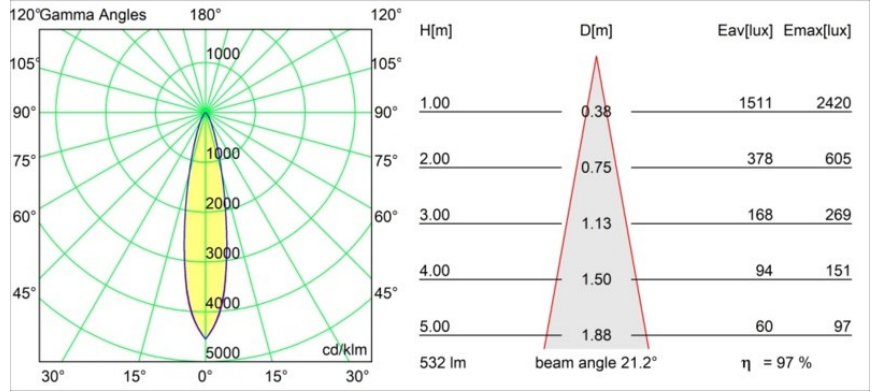

Lichtspreiding & Stralingsdiagram

Diagrammen