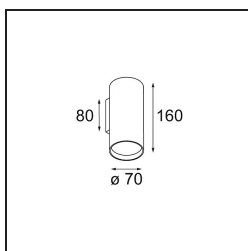

Nude Wall 70 1x PAR20 E27 Champagne Brushed Anodised

De pure geometrische lijnen van Nude zijn perfect om architecturale kenmerken in de kijker te zetten. Deze lange, dunne wandarmatuur met indirect licht is helemaal ontdaan van al het overbodige tot de essentie van een armatuur. De lichtbron zit zodanig diep verzonken in de smalle cilinder dat deze nagenoeg onzichtbaar is. Vul het lichteffect aan met wit of zwart, of met een waaier van weelderige kleuren.

Specificaties

Materiaal	10920741
Type Lichtbron	PAR20 E27
Lamp inbegrepen	Neen
Aantal Lichtbronnen	1
Lichtrichting	Omhoog, Omlaag
Ingangsspanning	230 V
Elektriciteitsklasse	I
IP-klasse	20
Gloeidraadtest (°C)	960
Binnen/Buiten	Binnen
Toepassing	Wand
Montage	Opbouw
Verstelbaarheid	Not Applicable
Afstand tot Verlicht Voorwerp (m)	0,1
Primaire Kleur & Primaire Afwerking	Champagne, Geborsteld Geanodiseerd
Brutogewicht (g)	484,0