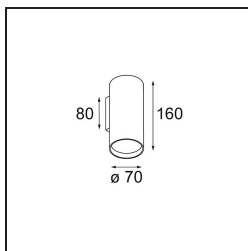

Datum

Klant

Project

Soort

*Nude Wall 70 1x PAR20 E27 Champagne Brushed Anodised*

De pure geometrische lijnen van Nude zijn perfect om architecturale kenmerken in de kijker te zetten. Deze lange, dunne wandarmatuur met indirect licht is helemaal ontdaan van al het overbodige tot de essentie van een armatuur. De lichtbron zit zodanig diep verzonken in de smalle cilinder dat deze nagenoeg onzichtbaar is. Vul het lichteffect aan met wit of zwart, of met een waaier van weelderige kleuren.

**Specificaties**

Materiaal	10920741
Type Lichtbron	PAR20 E27
Lamp inbegrepen	Neen
Aantal Lichtbronnen	1
Lichtrichting	Omhoog, Omlaag
Ingangsspanning	230 V
Elektriciteitsklasse	I
IP-klasse	20
Gloeidraadtest (°C)	960
Binnen/Buiten	Binnen
Toepassing	Wand
Montage	Opbouw
Verstelbaarheid	Not Applicable
Afstand tot Verlicht Voorwerp (m)	0,1
Primaire Kleur & Primaire Afwerking	Champagne, Geborsteld Geanodiseerd
Brutogewicht (g)	484,0