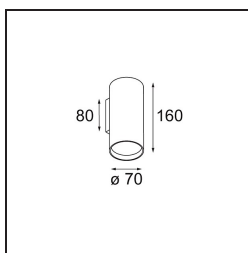

Date
Customer
Project
Type

Nude Wall 70 1x PAR20 E27 Champagne Brushed Anodised

Le linee geometriche pure di Nude sono ideali per sottolineare gli elementi architettonici. Un apparecchio illuminante a parete lungo e sottile a luce indiretta, ridotto all'essenza. La sua fonte luminosa è incassata nel sottile cilindro, tanto da risultare praticamente invisibile. Completa l'effetto luminoso con il bianco o il nero, oppure con una fila di ricchi colori.

Specifications

Materiale	10920741
Tipo di Sorgente	PAR20 E27
Lampadina inclusa	No
Numero di fonte luminosa	1
Direzione della luce	Indiretta, Diretta
Volt in ingresso	230V
Classificazione elettrica	I
Grado IP	20
Test filo a caldo (°C)	960
Interno/Esterno	Interno
Applicazione	Parete
Montaggio	Superficie
Orientabilità	Not Applicable
Distanza dall'oggetto illuminato (m)	0,1
Colore primario & Finitura primaria	Champagne, Anodizzata Spazzolata
Peso lordo (g)	484,0

Light distribution & beam diagram