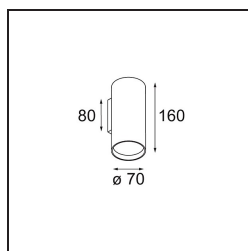

*Nude Wall 70 1x PAR20 E27 Champagne Brushed Anodised*

Les lignes géométriques pures de Nude sont idéales pour mettre en évidence les détails architecturaux. Applique murale longue et fine diffusant une lumière indirecte, Nude est réduit à l'essence même de ce qui fait un luminaire. Sa source lumineuse est encastrée dans le cylindre longiligne de sorte qu'elle est pratiquement invisible. Complétez l'effet lumineux avec du blanc ou du noir ou une gamme de couleurs riches.

### Caractéristiques

Matériaux	10920741
Type de Source Lumineuse	PAR20 E27
Ampoule incluse	Non
Nombre de Sources Lumineuses	1
Direction de la Lumière	Haut, Bas
Tension d'Entrée	230 V
Classe Électrique	I
Indice de protection IP	20
Essai au fil incandescent (°C)	960
Intérieur/extérieur	Intérieur
Application	Mur
Montage	En Surface
Ajustabilité	Not Applicable
Distance avec l'Objet Éclairé (m)	0,1
Couleur Principale & Finition Principale	Champagne, Anodisé Brossé
Poids brut (g)	484,0