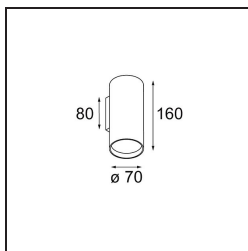

*Nude Wall 70 1x PAR20 E27 Champagne Brushed Anodised*

Les lignes géométriques pures de Nude sont idéales pour mettre en évidence les détails architecturaux. Applique murale longue et fine diffusant une lumière indirecte, Nude est réduit à l'essence même de ce qui fait un luminaire. Sa source lumineuse est encastrée dans le cylindre longiligne de sorte qu'elle est pratiquement invisible. Complétez l'effet lumineux avec du blanc ou du noir ou une gamme de couleurs riches.

### Caractéristiques

Matériaux	10920741
Type de Source Lumineuse	PAR20 E27
Ampoule incluse	Non
Nombre de Sources Lumineuses	1
Direction de la Lumière	Haut, Bas
Tension d'Entrée	230 V
Classe Électrique	I
Indice de protection IP	20
Essai au fil incandescent (°C)	960
Intérieur/extérieur	Intérieur
Application	Mur
Montage	En Surface
Ajustabilité	Not Applicable
Distance avec l'Objet Éclairé (m)	0,1
Couleur Principale & Finition Principale	Champagne, Anodisé Brossé
Poids brut (g)	484,0