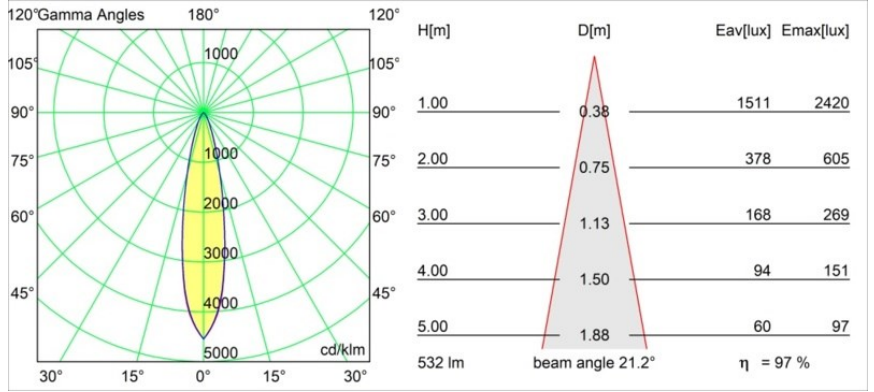

*Nude Wall 70 1x PAR20 E27 Champagne Brushed Anodised*

Les lignes géométriques pures de Nude sont idéales pour mettre en évidence les détails architecturaux. Applique murale longue et fine diffusant une lumière indirecte, Nude est réduit à l'essence même de ce qui fait un luminaire. Sa source lumineuse est encastrée dans le cylindre longiligne de sorte qu'elle est pratiquement invisible. Complétez l'effet lumineux avec du blanc ou du noir ou une gamme de couleurs riches.

### Caractéristiques

Matériaux	10920741
Type de Source Lumineuse	PAR20 E27
Ampoule incluse	Non
Nombre de Sources Lumineuses	1
Direction de la Lumière	Haut, Bas
Tension d'Entrée	230 V
Classe Électrique	I
Indice de protection IP	20
Essai au fil incandescent (°C)	960
Intérieur/extérieur	Intérieur
Application	Mur
Montage	En Surface
Ajustabilité	Not Applicable
Distance avec l'Objet Éclairé (m)	0,1
Couleur Principale & Finition Principale	Champagne, Anodisé Brossé
Poids brut (g)	484,0

**Distribution de Lumière & Schéma de Faisceau**

Diagrammes