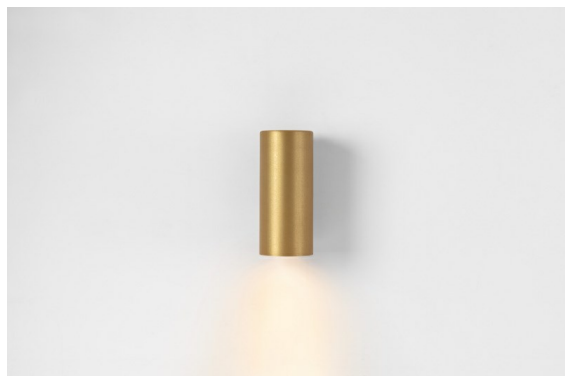

*Nude Wall 70 1x PAR20 E27 Champagne Brushed Anodised*

Les lignes géométriques pures de Nude sont idéales pour mettre en évidence les détails architecturaux. Applique murale longue et fine diffusant une lumière indirecte, Nude est réduit à l'essence même de ce qui fait un luminaire. Sa source lumineuse est encastrée dans le cylindre longiligne de sorte qu'elle est pratiquement invisible. Complétez l'effet lumineux avec du blanc ou du noir ou une gamme de couleurs riches.

### Caractéristiques

Matériaux	10920741
Type de Source Lumineuse	PAR20 E27
Ampoule incluse	Non
Nombre de Sources Lumineuses	1
Direction de la Lumière	Haut, Bas
Tension d'Entrée	230 V
Classe Électrique	I
Indice de protection IP	20
Essai au fil incandescent (°C)	960
Intérieur/extérieur	Intérieur
Application	Mur
Montage	En Surface
Ajustabilité	Not Applicable
Distance avec l'Objet Éclairé (m)	0,1
Couleur Principale & Finition Principale	Champagne, Anodisé Brossé
Poids brut (g)	484,0