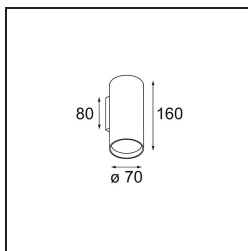

*Nude Wall 70 1x PAR20 E27 Champagne Brushed Anodised*

Les lignes géométriques pures de Nude sont idéales pour mettre en évidence les détails architecturaux. Applique murale longue et fine diffusant une lumière indirecte, Nude est réduit à l'essence même de ce qui fait un luminaire. Sa source lumineuse est encastrée dans le cylindre longiligne de sorte qu'elle est pratiquement invisible. Complétez l'effet lumineux avec du blanc ou du noir ou une gamme de couleurs riches.

### Caractéristiques

Matériaux	10920741
Type de Source Lumineuse	PAR20 E27
Ampoule incluse	Non
Nombre de Sources Lumineuses	1
Direction de la Lumière	Haut, Bas
Tension d'Entrée	230 V
Classe Électrique	I
Indice de protection IP	20
Essai au fil incandescent (°C)	960
Intérieur/extérieur	Intérieur
Application	Mur
Montage	En Surface
Ajustabilité	Not Applicable
Distance avec l'Objet Éclairé (m)	0,1
Couleur Principale & Finition Principale	Champagne, Anodisé Brossé
Poids brut (g)	484,0