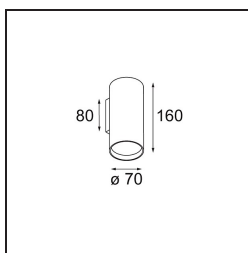

Date
Customer
Project
Type

*Nude Wall 70 1x PAR20 E27 Champagne Brushed Anodised*

Las líneas geométricas puras de Nude son ideales para resaltar prestaciones arquitectónicas. Este accesorio de iluminación indirecta para pared, de perfil largo y fino, se proporciona totalmente desprovisto de todo excepto de lo que constituye la esencia de una luminaria. Su fuente de luz está empotrada en el elegante cilindro de tal manera que queda prácticamente invisible. Complemente el efecto de luz con blanco o negro, o con una gama de colores intensos.

**Specifications**

Material	10920741
Tipo de fuente de luz	PAR20 E27
Lámpara Incluida	No
Número de fuentes de luz	1
Dirección de la luz	Indirecto , Directo
Voltaje de entrada	230V
Clasificación eléctrica	I
Clasificación del IP	20
Clasificación de hilo incandescente (°C)	960
Interio/Exterior	Interior
Aplicación	Pared
Montaje	Superficie
Ajustabilidad	Not Applicable
Distancia al objeto iluminado (m)	0,1
Color principal & Acabado principal	Champán, Anodizado cepillado
Peso bruto (g)	484,0

**Light distribution & beam diagram**