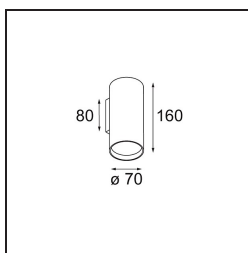

Date
Customer
Project
Type

Nude Wall 70 1x PAR20 E27 Champagne Brushed Anodised

Las líneas geométricas puras de Nude son ideales para resaltar prestaciones arquitectónicas. Este accesorio de iluminación indirecta para pared, de perfil largo y fino, se proporciona totalmente desprovisto de todo excepto de lo que constituye la esencia de una luminaria. Su fuente de luz está empotrada en el elegante cilindro de tal manera que queda prácticamente invisible. Complemente el efecto de luz con blanco o negro, o con una gama de colores intensos.

Specifications

Material	10920741
Tipo de fuente de luz	PAR20 E27
Lámpara Incluida	No
Número de fuentes de luz	1
Dirección de la luz	Indirecto , Directo
Voltaje de entrada	230V
Clasificación eléctrica	I
Clasificación del IP	20
Clasificación de hilo incandescente (°C)	960
Interio/Exterior	Interior
Aplicación	Pared
Montaje	Superficie
Ajustabilidad	Not Applicable
Distancia al objeto iluminado (m)	0,1
Color principal & Acabado principal	Champán, Anodizado cepillado
Peso bruto (g)	484,0

Light distribution & beam diagram