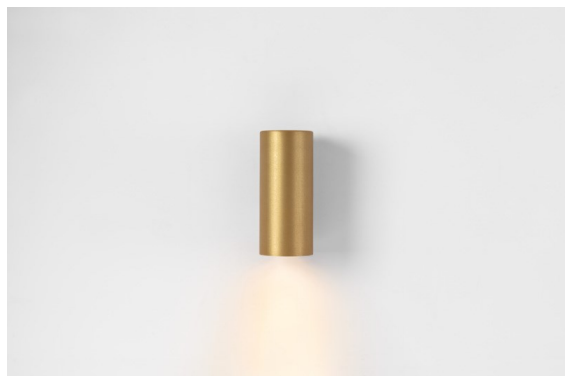

Datum
Kunde
Projekt
Art

Nude Wall 70 1x PAR20 E27 Champagne Brushed Anodised

Spezifikationen

Material	10920741
Typ der Lichtquelle	PAR20 E27
Leuchtmittel enthalten	Nein
Anzahl Lichtquellen	1
Lichtrichtung	Aufwärts, Abwärts
Eingangsspannung	230 V
Schutzklasse	I
Schutzart	20
Glühdrahtprüfung (°C)	960
Innen/Außen	Innen
Anwendung	Wand
Montage	Aufbau
Verstellbarkeit	Not Applicable
Abstand zum beleuchteten Objekt (m)	0,1
Primärfarbe & Primäres Finish	Champagner, Gebürstet und Eloxiert
Bruttogewicht (g)	484,0

Die reinen geometrischen Linien der Nude sind ideal, um architektonische Merkmale zu betonen. Als lange, schmale Wandleuchte mit indirektem Licht ist sie ganz auf das Wesentliche reduziert – auf das, was eine Leuchte ausmacht. Die Lichtquelle ist so weit in den schlanken Zylinder eingelassen, dass sie praktisch unsichtbar ist. Ergänzen Sie den Lichteffekt mit Weiß oder Schwarz oder mit einer Reihe satter Farben.