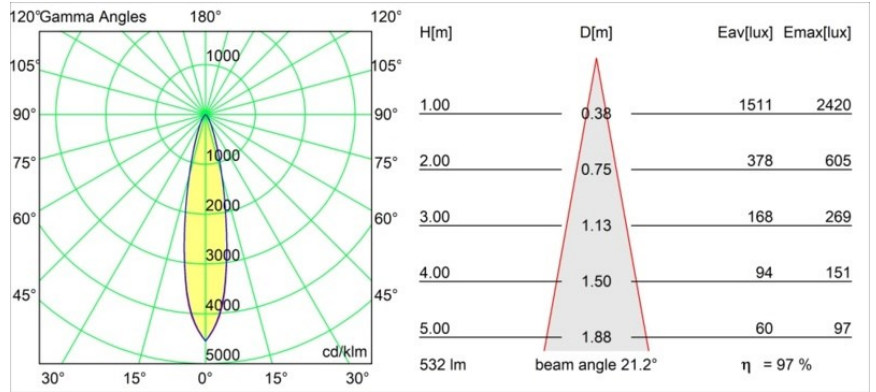

Datum
Kunde
Projekt
Art

Nude Wall 70 1x PAR20 E27 Champagne Brushed Anodised

Spezifikationen

Material	10920741
Typ der Lichtquelle	PAR20 E27
Leuchtmittel enthalten	Nein
Anzahl Lichtquellen	1
Lichtrichtung	Aufwärts, Abwärts
Eingangsspannung	230 V
Schutzklasse	I
Schutzart	20
Glühdrahtprüfung (°C)	960
Innen/Außen	Innen
Anwendung	Wand
Montage	Aufbau
Verstellbarkeit	Not Applicable
Abstand zum beleuchteten Objekt (m)	0,1
Primärfarbe & Primäres Finish	Champagner, Gebürstet und Eloxiert
Bruttogewicht (g)	484,0

Die reinen geometrischen Linien der Nude sind ideal, um architektonische Merkmale zu betonen. Als lange, schmale Wandleuchte mit indirektem Licht ist sie ganz auf das Wesentliche reduziert – auf das, was eine Leuchte ausmacht. Die Lichtquelle ist so weit in den schlanken Zylinder eingelassen, dass sie praktisch unsichtbar ist. Ergänzen Sie den Lichteffekt mit Weiß oder Schwarz oder mit einer Reihe satter Farben.

Lichtverteilung und Lichtverteilungskurve

Diagramm