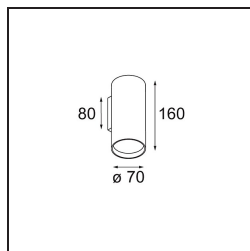

Datum
Kunde
Projekt
Art

Nude Wall 70 1x PAR20 E27 Champagne Brushed Anodised

Spezifikationen

Material	10920741
Typ der Lichtquelle	PAR20 E27
Leuchtmittel enthalten	Nein
Anzahl Lichtquellen	1
Lichtrichtung	Aufwärts, Abwärts
Eingangsspannung	230 V
Schutzklasse	I
Schutzart	20
Glühdrahtprüfung (°C)	960
Innen/Außen	Innen
Anwendung	Wand
Montage	Aufbau
Verstellbarkeit	Not Applicable
Abstand zum beleuchteten Objekt (m)	0,1
Primärfarbe & Primäres Finish	Champagner, Gebürstet und Eloxiert
Bruttogewicht (g)	484,0

Die reinen geometrischen Linien der Nude sind ideal, um architektonische Merkmale zu betonen. Als lange, schmale Wandleuchte mit indirektem Licht ist sie ganz auf das Wesentliche reduziert – auf das, was eine Leuchte ausmacht. Die Lichtquelle ist so weit in den schlanken Zylinder eingelassen, dass sie praktisch unsichtbar ist. Ergänzen Sie den Lichteffekt mit Weiß oder Schwarz oder mit einer Reihe satter Farben.