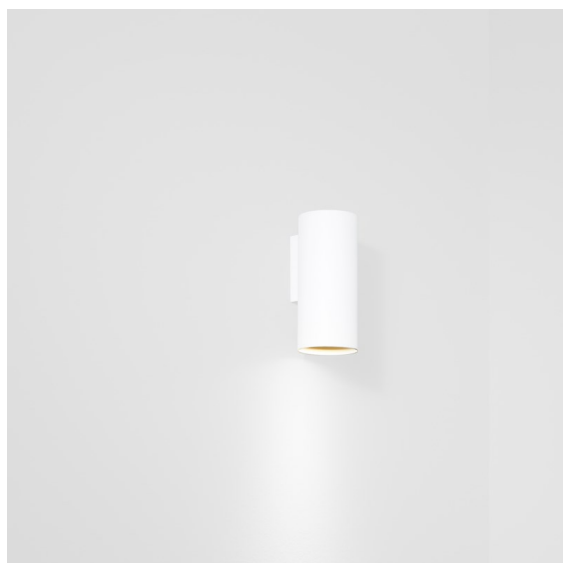

Datum
Klant
Project
Soort

*Nude Wall 70 1x PAR20 E27 White Structure*

**Specificaties**

Materiaal	10920709
Type Lichtbron	PAR20 E27
Levensduur	L80B20 bij 50.000 Uur
Lamp inbegrepen	Neen
Aantal Lichtbronnen	1
Lichtrichting	Omhoog, Omlaag
Ingangsspanning	230 V
Elektriciteitsklasse	I
IP-klasse	20
Gloeidraadtest (°C)	960
Binnen/Buiten	Binnen
Toepassing	Wand
Montage	Opbouw
Verstelbaarheid	Not Applicable
Afstand tot Verlicht Voorwerp (m)	0,5
Primaire Kleur & Primaire Afwerking	Wit, Structuur
Brutogewicht (g)	465,0

De pure geometrische lijnen van Nude zijn perfect om architecturale kenmerken in de kijker te zetten. Deze lange, dunne wandarmatuur met indirect licht is helemaal ontdaan van al het overbodige tot de essentie van een armatuur. De lichtbron zit zodanig diep verzonken in de smalle cilinder dat deze nagenoeg onzichtbaar is. Vul het lichteffect aan met wit of zwart, of met een waaier van weelderige kleuren.