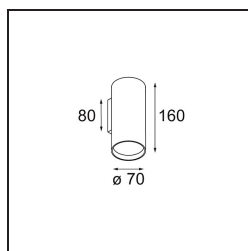

Datum
Klant
Project
Soort

*Nude Wall 70 1x PAR20 E27 White Structure*

**Specificaties**

Materiaal	10920709
Type Lichtbron	PAR20 E27
Levensduur	L80B20 bij 50.000 Uur
Lamp inbegrepen	Neen
Aantal Lichtbronnen	1
Lichtrichting	Omhoog, Omlaag
Ingangsspanning	230 V
Elektriciteitsklasse	I
IP-klasse	20
Gloeidraadtest (°C)	960
Binnen/Buiten	Binnen
Toepassing	Wand
Montage	Opbouw
Verstelbaarheid	Not Applicable
Afstand tot Verlicht Voorwerp (m)	0,5
Primaire Kleur & Primaire Afwerking	Wit, Structuur
Brutogewicht (g)	465,0

De pure geometrische lijnen van Nude zijn perfect om architecturale kenmerken in de kijker te zetten. Deze lange, dunne wandarmatuur met indirect licht is helemaal ontdaan van al het overbodige tot de essentie van een armatuur. De lichtbron zit zodanig diep verzonken in de smalle cilinder dat deze nagenoeg onzichtbaar is. Vul het lichteffect aan met wit of zwart, of met een waaier van weelderige kleuren.