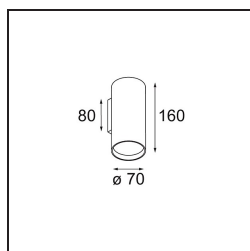

Datum
Klant
Project
Soort

Nude Wall 70 1x PAR20 E27 White Structure

Specificaties

Materiaal	10920709
Type Lichtbron	PAR20 E27
Levensduur	L80B20 bij 50.000 Uur
Lamp inbegrepen	Neen
Aantal Lichtbronnen	1
Lichtrichting	Omhoog, Omlaag
Ingangsspanning	230 V
Elektriciteitsklasse	I
IP-klasse	20
Gloeidraadtest (°C)	960
Binnen/Buiten	Binnen
Toepassing	Wand
Montage	Opbouw
Verstelbaarheid	Not Applicable
Afstand tot Verlicht Voorwerp (m)	0,5
Primaire Kleur & Primaire Afwerking	Wit, Structuur
Brutogewicht (g)	465,0