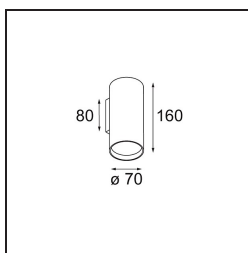

Nude Wall 70 1x PAR20 E27 White Structure

Le linee geometriche pure di Nude sono ideali per sottolineare gli elementi architettonici. Un apparecchio illuminante a parete lungo e sottile a luce indiretta, ridotto all'essenza. La sua fonte luminosa è incassata nel sottile cilindro, tanto da risultare praticamente invisibile. Completa l'effetto luminoso con il bianco o il nero, oppure con una fila di ricchi colori.

Specifications

Materiale	10920709
Tipo di Sorgente	PAR20 E27
Vita utile	L80B20 @50.000 ore
Lampadina inclusa	No
Numero di fonte luminosa	1
Direzione della luce	Indiretta, Diretta
Volt in ingresso	230V
Classificazione elettrica	I
Grado IP	20
Test filo a caldo (°C)	960
Interno/Esterno	Interno
Applicazione	Parete
Montaggio	Superficie
Orientabilità	Not Applicable
Distanza dall'oggetto illuminato (m)	0,5
Colore primario & Finitura primaria	Bianco, Strutturata
Peso lordo (g)	465,0

Light distribution & beam diagram