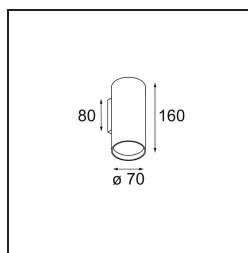

*Nude Wall 70 1x PAR20 E27 White Structure*

Le linee geometriche pure di Nude sono ideali per sottolineare gli elementi architettonici. Un apparecchio illuminante a parete lungo e sottile a luce indiretta, ridotto all'essenza. La sua fonte luminosa è incassata nel sottile cilindro, tanto da risultare praticamente invisibile. Completa l'effetto luminoso con il bianco o il nero, oppure con una fila di ricchi colori.

### Specifications

Materiale	10920709
Tipo di Sorgente	PAR20 E27
Vita utile	L80B20 @50.000 ore
Lampadina inclusa	No
Numero di fonte luminosa	1
Direzione della luce	Indiretta, Diretta
Volt in ingresso	230V
Classificazione elettrica	I
Grado IP	20
Test filo a caldo (°C)	960
Interno/Esterno	Interno
Applicazione	Parete
Montaggio	Superficie
Orientabilità	Not Applicable
Distanza dall'oggetto illuminato (m)	0,5
Colore primario & Finitura primaria	Bianco, Strutturata
Peso lordo (g)	465,0

**Light distribution & beam diagram**