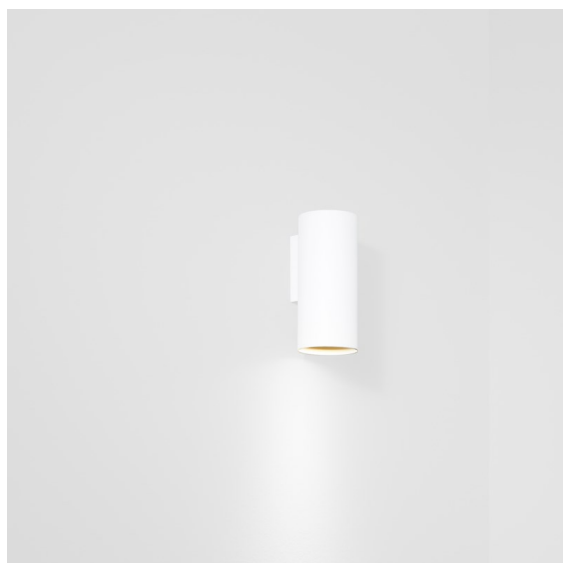

*Nude Wall 70 1x PAR20 E27 White Structure*

Le linee geometriche pure di Nude sono ideali per sottolineare gli elementi architettonici. Un apparecchio illuminante a parete lungo e sottile a luce indiretta, ridotto all'essenza. La sua fonte luminosa è incassata nel sottile cilindro, tanto da risultare praticamente invisibile. Completa l'effetto luminoso con il bianco o il nero, oppure con una fila di ricchi colori.

### Specifications

Materiale	10920709
Tipo di Sorgente	PAR20 E27
Vita utile	L80B20 @50.000 ore
Lampadina inclusa	No
Numero di fonte luminosa	1
Direzione della luce	Indiretta, Diretta
Volt in ingresso	230V
Classificazione elettrica	I
Grado IP	20
Test filo a caldo (°C)	960
Interno/Esterno	Interno
Applicazione	Parete
Montaggio	Superficie
Orientabilità	Not Applicable
Distanza dall'oggetto illuminato (m)	0,5
Colore primario & Finitura primaria	Bianco, Strutturata
Peso lordo (g)	465,0