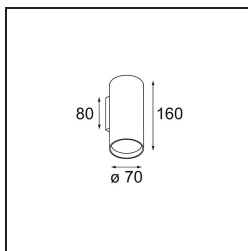

*Nude Wall 70 1x PAR20 E27 White Structure*

Les lignes géométriques pures de Nude sont idéales pour mettre en évidence les détails architecturaux. Applique murale longue et fine diffusant une lumière indirecte, Nude est réduit à l'essence même de ce qui fait un luminaire. Sa source lumineuse est encastrée dans le cylindre longiligne de sorte qu'elle est pratiquement invisible. Complétez l'effet lumineux avec du blanc ou du noir ou une gamme de couleurs riches.

### Caractéristiques

Matériaux	10920709
Type de Source Lumineuse	PAR20 E27
Durée de Vie	L80B20 à 50 000 heures
Ampoule incluse	Non
Nombre de Sources Lumineuses	1
Direction de la Lumière	Haut, Bas
Tension d'Entrée	230 V
Classe Électrique	I
Indice de protection IP	20
Essai au fil incandescent (°C)	960
Intérieur/extérieur	Intérieur
Application	Mur
Montage	En Surface
Ajustabilité	Not Applicable
Distance avec l'Objet Éclairé (m)	0,5
Couleur Principale & Finition Principale	Blanc, Structure
Poids brut (g)	465,0