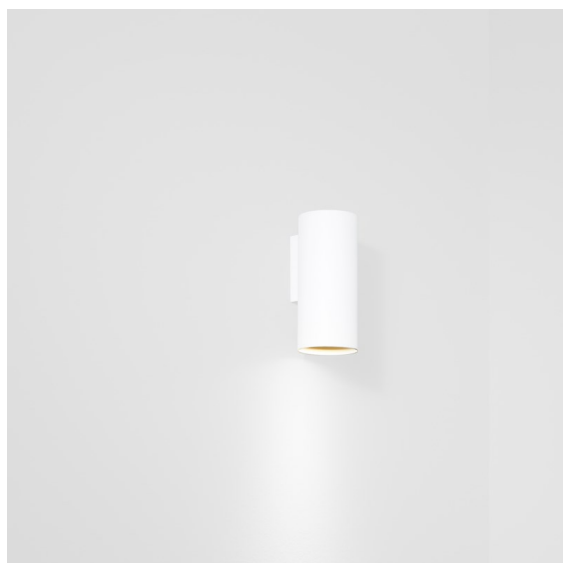

Nude Wall 70 1x PAR20 E27 White Structure

Les lignes géométriques pures de Nude sont idéales pour mettre en évidence les détails architecturaux. Applique murale longue et fine diffusant une lumière indirecte, Nude est réduit à l'essence même de ce qui fait un luminaire. Sa source lumineuse est encastrée dans le cylindre longiligne de sorte qu'elle est pratiquement invisible. Complétez l'effet lumineux avec du blanc ou du noir ou une gamme de couleurs riches.

Caractéristiques

Matériaux	10920709
Type de Source Lumineuse	PAR20 E27
Durée de Vie	L80B20 à 50 000 heures
Ampoule incluse	Non
Nombre de Sources Lumineuses	1
Direction de la Lumière	Haut, Bas
Tension d'Entrée	230 V
Classe Électrique	I
Indice de protection IP	20
Essai au fil incandescent (°C)	960
Intérieur/extérieur	Intérieur
Application	Mur
Montage	En Surface
Ajustabilité	Not Applicable
Distance avec l'Objet Éclairé (m)	0,5
Couleur Principale & Finition Principale	Blanc, Structure
Poids brut (g)	465,0