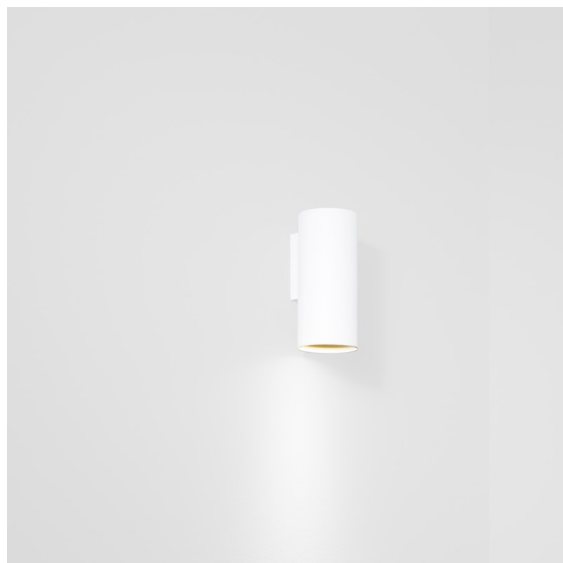

*Nude Wall 70 1x PAR20 E27 White Structure*

Les lignes géométriques pures de Nude sont idéales pour mettre en évidence les détails architecturaux. Applique murale longue et fine diffusant une lumière indirecte, Nude est réduit à l'essence même de ce qui fait un luminaire. Sa source lumineuse est encastrée dans le cylindre longiligne de sorte qu'elle est pratiquement invisible. Complétez l'effet lumineux avec du blanc ou du noir ou une gamme de couleurs riches.

### Caractéristiques

Matériaux	10920709
Type de Source Lumineuse	PAR20 E27
Durée de Vie	L80B20 à 50 000 heures
Ampoule incluse	Non
Nombre de Sources Lumineuses	1
Direction de la Lumière	Haut, Bas
Tension d'Entrée	230 V
Classe Électrique	I
Indice de protection IP	20
Essai au fil incandescent (°C)	960
Intérieur/extérieur	Intérieur
Application	Mur
Montage	En Surface
Ajustabilité	Not Applicable
Distance avec l'Objet Éclairé (m)	0,5
Couleur Principale & Finition Principale	Blanc, Structure
Poids brut (g)	465,0