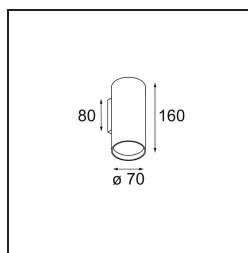

Nude Wall 70 1x PAR20 E27 White Structure

Les lignes géométriques pures de Nude sont idéales pour mettre en évidence les détails architecturaux. Applique murale longue et fine diffusant une lumière indirecte, Nude est réduit à l'essence même de ce qui fait un luminaire. Sa source lumineuse est encastrée dans le cylindre longiligne de sorte qu'elle est pratiquement invisible. Complétez l'effet lumineux avec du blanc ou du noir ou une gamme de couleurs riches.

Caractéristiques

Matériaux	10920709
Type de Source Lumineuse	PAR20 E27
Durée de Vie	L80B20 à 50 000 heures
Ampoule incluse	Non
Nombre de Sources Lumineuses	1
Direction de la Lumière	Haut, Bas
Tension d'Entrée	230 V
Classe Électrique	I
Indice de protection IP	20
Essai au fil incandescent (°C)	960
Intérieur/extérieur	Intérieur
Application	Mur
Montage	En Surface
Ajustabilité	Not Applicable
Distance avec l'Objet Éclairé (m)	0,5
Couleur Principale & Finition Principale	Blanc, Structure
Poids brut (g)	465,0