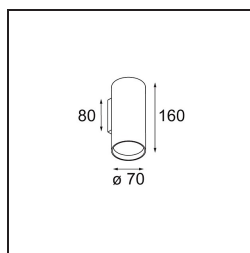

Date
Customer
Project
Type

Nude Wall 70 1x PAR20 E27 White Structure

Specifications

Material	10920709
Tipo de fuente de luz	PAR20 E27
Vida Útil	L80B20 @50.000 horas
Lámpara Incluida	No
Número de fuentes de luz	1
Dirección de la luz	Indirecto , Directo
Voltaje de entrada	230V
Clasificación eléctrica	I
Clasificación del IP	20
Clasificación de hilo incandescente (°C)	960
Interio/Exterior	Interior
Aplicación	Pared
Montaje	Superficie
Ajustabilidad	Not Applicable
Distancia al objeto iluminado (m)	0,5
Color principal & Acabado principal	Blanco, Estructura
Peso bruto (g)	465,0

Las líneas geométricas puras de Nude son ideales para resaltar prestaciones arquitectónicas. Este accesorio de iluminación indirecta para pared, de perfil largo y fino, se proporciona totalmente desprovisto de todo excepto de lo que constituye la esencia de una luminaria. Su fuente de luz está empotrada en el elegante cilindro de tal manera que queda prácticamente invisible. Complemente el efecto de luz con blanco o negro, o con una gama de colores intensos.

Light distribution & beam diagram