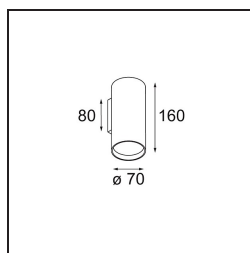

Date
Customer
Project
Type

*Nude Wall 70 1x PAR20 E27 White Structure*

**Specifications**

Material	10920709
Tipo de fuente de luz	PAR20 E27
Vida Útil	L80B20 @50.000 horas
Lámpara Incluida	No
Número de fuentes de luz	1
Dirección de la luz	Indirecto , Directo
Voltaje de entrada	230V
Clasificación eléctrica	I
Clasificación del IP	20
Clasificación de hilo incandescente (°C)	960
Interio/Exterior	Interior
Aplicación	Pared
Montaje	Superficie
Ajustabilidad	Not Applicable
Distancia al objeto iluminado (m)	0,5
Color principal & Acabado principal	Blanco, Estructura
Peso bruto (g)	465,0

Las líneas geométricas puras de Nude son ideales para resaltar prestaciones arquitectónicas. Este accesorio de iluminación indirecta para pared, de perfil largo y fino, se proporciona totalmente desprovisto de todo excepto de lo que constituye la esencia de una luminaria. Su fuente de luz está empotrada en el elegante cilindro de tal manera que queda prácticamente invisible. Complemente el efecto de luz con blanco o negro, o con una gama de colores intensos.

**Light distribution & beam diagram**