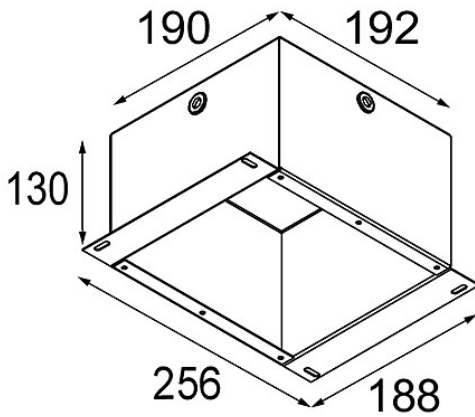

Datum

Klant

Project

Soort

Installation Housing 192x190x130

Specificaties

Materiaal	10889830
Lamp inbegrepen	Neen
Aantal Lichtbronnen	0
IP-klasse	20
Gloeidraadtest (°C)	960
Binnen/Buiten	Binnen
Toepassing	Plafond, Wand
Verstelbaarheid	Not Applicable
Brutogewicht (g)	1400,0