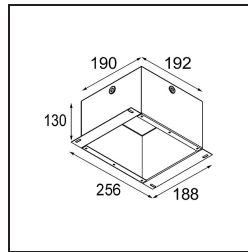

Datum

Klant

Project

Soort

Installation Housing 192x190x130

Specificaties

Materiaal	10889830
Lamp inbegrepen	Neen
Aantal Lichtbronnen	0
IP-klasse	20
Gloeidraadtest (°C)	960
Binnen/Buiten	Binnen
Toepassing	Plafond, Wand
Verstelbaarheid	Not Applicable
Brutogewicht (g)	1400,0