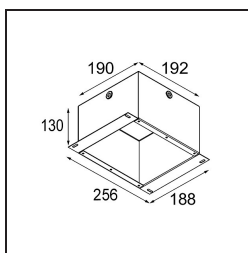

Datum

Klant

Project

Soort

Installation Housing 192x190x130

Specificaties

Materiaal	10889830
Lamp inbegrepen	Neen
Aantal Lichtbronnen	0
IP-klasse	20
Gloeidraadtest (°C)	960
Binnen/Buiten	Binnen
Toepassing	Plafond, Wand
Verstelbaarheid	Not Applicable
Brutogewicht (g)	1400,0