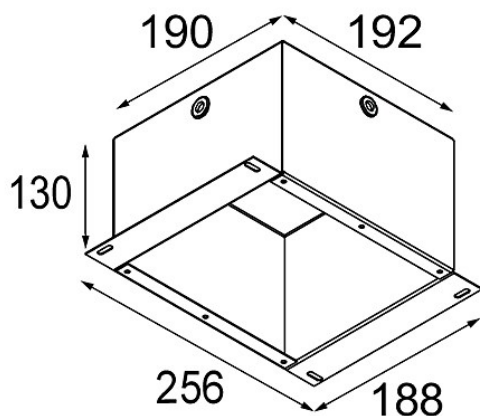

Datum

Klant

Project

Soort

Installation Housing 192x190x130

Specificaties

Materiaal	10889830
Lamp inbegrepen	Neen
Aantal Lichtbronnen	0
IP-klasse	20
Gloeidraadtest (°C)	960
Binnen/Buiten	Binnen
Toepassing	Plafond, Wand
Verstelbaarheid	Not Applicable
Brutogewicht (g)	1400,0