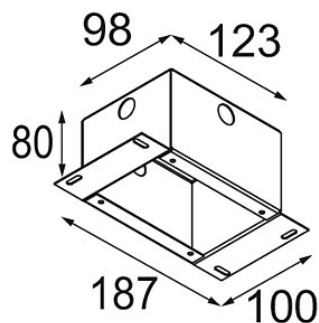

Datum

Klant

Project

Soort

Installation Housing 123x100x80

Specificaties

Materiaal	10889530
Lamp inbegrepen	Neen
Aantal Lichtbronnen	0
IP-klasse	20
Gloeidraadtest (°C)	960
Binnen/Buiten	Binnen
Toepassing	Plafond, Wand
Verstelbaarheid	Not Applicable
Brutogewicht (g)	505,0