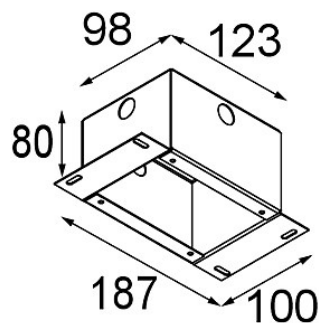

Datum

Klant

Project

Soort

*Installation Housing 123x100x80*

### Specificaties

Materiaal	10889530
Lamp inbegrepen	Neen
Aantal Lichtbronnen	0
IP-klasse	20
Gloeidraadtest (°C)	960
Binnen/Buiten	Binnen
Toepassing	Plafond, Wand
Verstelbaarheid	Not Applicable
Brutogewicht (g)	505,0