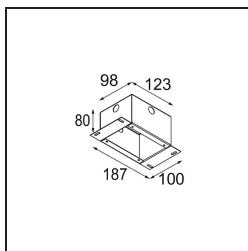

Datum

Klant

Project

Soort

Installation Housing 123x100x80

Specificaties

Materiaal	10889530
Lamp inbegrepen	Neen
Aantal Lichtbronnen	0
IP-klasse	20
Gloeidraadtest (°C)	960
Binnen/Buiten	Binnen
Toepassing	Plafond, Wand
Verstelbaarheid	Not Applicable
Brutogewicht (g)	505,0