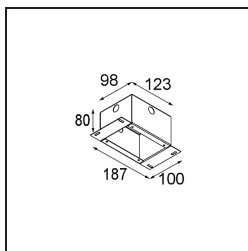

Datum

Klant

Project

Soort

*Installation Housing 123x100x80*

### Specificaties

Materiaal	10889530
Lamp inbegrepen	Neen
Aantal Lichtbronnen	0
IP-klasse	20
Gloeidraadtest (°C)	960
Binnen/Buiten	Binnen
Toepassing	Plafond, Wand
Verstelbaarheid	Not Applicable
Brutogewicht (g)	505,0