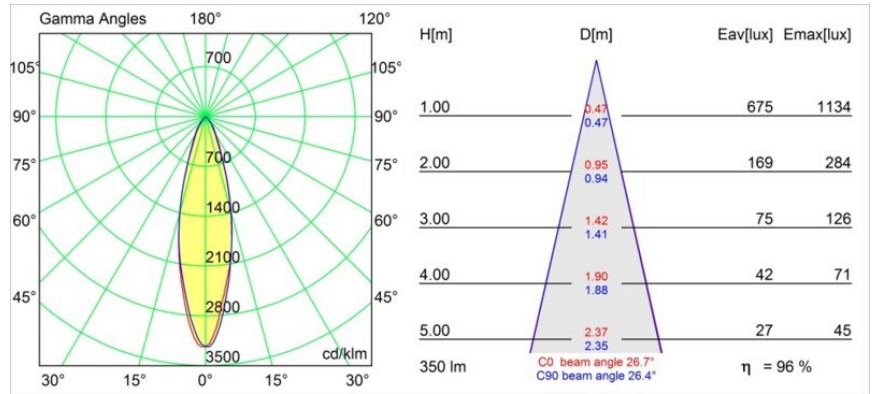

*Lotis Tube Wall 85 1x GU10 White Structure - Gold Anodised*

Lotis Tubed is een zeer leuke en veelzijdige cilinder. Jij kiest de kleur van de spot en voegt er een bijpassende witte of zwarte cilinder aan toe. Ga voor contrast tussen zwart, wit en goud of kies gewoon voor een meer uniforme look. Verkrijgbaar als opbouwversie, wandmontage of verzonken versie.

### Specificaties

Materiaal	10883889
Type Lichtbron	GU10
Levensduur	L80B20 bij 50.000 Uur
Lamp inbegrepen	Neen
Aantal Lichtbronnen	1
Lichtrichting	Omhoog, Omlaag
Optisch	Reflector
Ingangsspanning	230 V
Elektriciteitsklasse	I
IP-klasse	20
Gloeidraadtest (°C)	960
Binnen/Buiten	Binnen
Toepassing	Wand
Montage	Opbouw
Verstelbaarheid	Not Applicable
Afstand tot Verlicht Voorwerp (m)	0,5
Primaire Kleur & Primaire Afwerking	Wit, Structuur
Secundaire Kleur & Secundaire Afwerking	Goud, Geanodiseerd
Brutogewicht (g)	680,0
Opmerking	• GU10 lamp niet inbegrepen

**Lichtspreiding & Stralingsdiagram**

Diagrammen