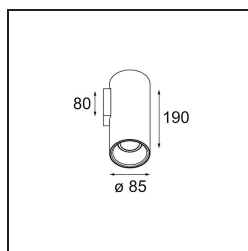

*Lotis Tube Wall 85 1x GU10 White Structure - Gold Anodised*

Lotis Tubed is een zeer leuke en veelzijdige cilinder. Jij kiest de kleur van de spot en voegt er een bijpassende witte of zwarte cilinder aan toe. Ga voor contrast tussen zwart, wit en goud of kies gewoon voor een meer uniforme look. Verkrijgbaar als opbouwversie, wandmontage of verzonken versie.

### Specificaties

Materiaal	10883889
Type Lichtbron	GU10
Levensduur	L80B20 bij 50.000 Uur
Lamp inbegrepen	Neen
Aantal Lichtbronnen	1
Lichtrichting	Omhoog, Omlaag
Optisch	Reflector
Ingangsspanning	230 V
Elektriciteitsklasse	I
IP-klasse	20
Gloeidraadtest (°C)	960
Binnen/Buiten	Binnen
Toepassing	Wand
Montage	Opbouw
Verstelbaarheid	Not Applicable
Afstand tot Verlicht Voorwerp (m)	0,5
Primaire Kleur & Primaire Afwerking	Wit, Structuur
Secundaire Kleur & Secundaire Afwerking	Goud, Geanodiseerd
Brutogewicht (g)	680,0
Opmerking	• GU10 lamp niet inbegrepen