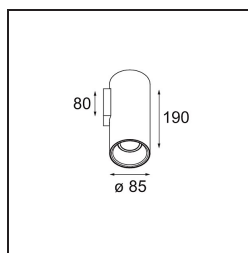

Date
Customer
Project
Type

*Lotis Tube Wall 85 1x GU10 White Structure - Gold Anodised*

Lotis Tubed è un cilindro estremamente divertente e versatile. Puoi scegliere il colore dello spot e abbinarlo a un cilindro bianco o nero. Scegli un contrasto tra nero, bianco e oro o un look più uniforme. Sono disponibili versioni a superficie, a parete o sospese.

### Specifications

Materiale	10883889
Tipo di Sorgente	GU10
Vita utile	L80B20 @50.000 ore
Lampadina inclusa	No
Numero di fonte luminosa	1
Direzione della luce	Indiretta, Diretta
Ottiche	Riflettore
Volt in ingresso	230V
Classificazione elettrica	I
Grado IP	20
Test filo a caldo (°C)	960
Interno/Esterno	Interno
Applicazione	Parete
Montaggio	Superficie
Orientabilità	Not Applicable
Distanza dall'oggetto illuminato (m)	0,5
Colore primario & Finitura primaria	Bianco, Strutturata
Colore secondario & Finitura secondaria	Oro, Anodizzata
Peso lordo (g)	680,0
Remark	• Lampada GU10 non inclusa