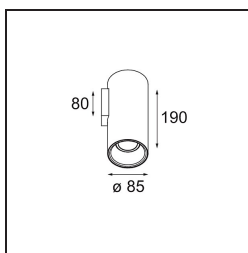

Date
Customer
Project
Type

*Lotis Tube Wall 85 1x GU10 White Structure - Gold Anodised*

Lotis Tubed es un cilindro versátil y muy divertido. Puede elegir el color del foco y combinarlo con un cilindro en negro o en blanco. Decídase por el contraste entre blanco, negro y dorado, o elija una apariencia más uniforme. Hay disponibles versiones para montaje en superficie, en pared o suspendido.

**Specifications**

Material	10883889
Tipo de fuente de luz	GU10
Vida Util	L80B20 @50.000 horas
Lámpara Incluida	No
Número de fuentes de luz	1
Dirección de la luz	Indirecto , Directo
Óptica	Reflector
Voltaje de entrada	230V
Clasificación eléctrica	I
Clasificación del IP	20
Clasificación de hilo incandescente (°C)	960
Interio/Exterior	Interior
Aplicación	Pared
Montaje	Superficie
Ajustabilidad	Not Applicable
Distancia al objeto iluminado (m)	0,5
Color principal & Acabado principal	Blanco, Estructura
Color secundario & Acabado secundario	Oro, Anodizado
Peso bruto (g)	680,0
Remark	• Lámpara GU10 no incluida