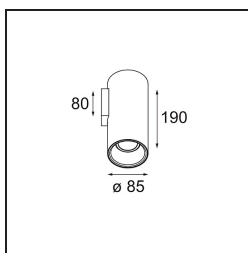

Datum
Klant
Project
Soort

Lotis Tube Wall 85 1x GU10 Black Structure - White Structure

Lotis Tubed is een zeer leuke en veelzijdige cilinder. Jij kiest de kleur van de spot en voegt er een bijpassende witte of zwarte cilinder aan toe. Ga voor contrast tussen zwart, wit en goud of kies gewoon voor een meer uniforme look. Verkrijgbaar als opbouwversie, wandmontage of verzonken versie.

Specificaties

Materiaal	10883837
Type Lichtbron	GU10
Levensduur	L80B20 bij 50.000 Uur
Lamp inbegrepen	Neen
Aantal Lichtbronnen	1
Lichtrichting	Omhoog, Omlaag
Optisch	Reflector
Ingangsspanning	230 V
Elektriciteitsklasse	I
IP-klasse	20
Gloeidraadtest (°C)	960
Binnen/Buiten	Binnen
Toepassing	Wand
Montage	Opbouw
Verstelbaarheid	Not Applicable
Afstand tot Verlicht Voorwerp (m)	0,5
Primaire Kleur & Primaire Afwerking	Zwart, Structuur
Secundaire Kleur & Secundaire Afwerking	Wit, Structuur
Brutogewicht (g)	680,0
Opmerking	• GU10 lamp niet inbegrepen