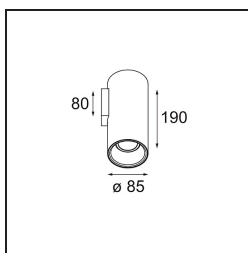

Date
Customer
Project
Type

*Lotis Tube Wall 85 1x GU10 Black Structure - White Structure*

Lotis Tubed è un cilindro estremamente divertente e versatile. Puoi scegliere il colore dello spot e abbinarlo a un cilindro bianco o nero. Scegli un contrasto tra nero, bianco e oro o un look più uniforme. Sono disponibili versioni a superficie, a parete o sospese.

### Specifications

Materiale	10883837
Tipo di Sorgente	GU10
Vita utile	L80B20 @50.000 ore
Lampadina inclusa	No
Numero di fonte luminosa	1
Direzione della luce	Indiretta, Diretta
Ottiche	Riflettore
Volt in ingresso	230V
Classificazione elettrica	I
Grado IP	20
Test filo a caldo (°C)	960
Interno/Esterno	Interno
Applicazione	Parete
Montaggio	Superficie
Orientabilità	Not Applicable
Distanza dall'oggetto illuminato (m)	0,5
Colore primario & Finitura primaria	Nero, Strutturata
Colore secondario & Finitura secondaria	Bianco, Strutturata
Peso lordo (g)	680,0
Remark	• Lampada GU10 non inclusa