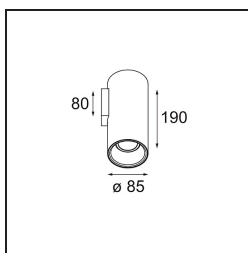

Lotis Tube Wall 85 1x GU10 Black Structure - White Structure

Lotis Tubed est un cylindre très ludique et polyvalent. Vous pouvez choisir la couleur du spot et l'assortir avec un cylindre blanc ou noir. Optez pour un contraste entre le noir, le blanc et l'or ou préférez un look plus uniforme. Des versions montées en surface, au mur ou en suspension sont disponibles.

Caractéristiques

Matériaux	10883837
Type de Source Lumineuse	GU10
Durée de Vie	L80B20 à 50 000 heures
Ampoule incluse	Non
Nombre de Sources Lumineuses	1
Direction de la Lumière	Haut, Bas
Optique	Réflecteur
Tension d'Entrée	230 V
Classe Électrique	I
Indice de protection IP	20
Essai au fil incandescent (°C)	960
Intérieur/extérieur	Intérieur
Application	Mur
Montage	En Surface
Ajustabilité	Not Applicable
Distance avec l'Objet Éclairé (m)	0,5
Couleur Principale & Finition Principale	Noir, Structure
Couleur Secondaire & Finition Secondaire	Blanc, Structure
Poids brut (g)	680,0
Commentaire	• Ampoule GU10 non incluse