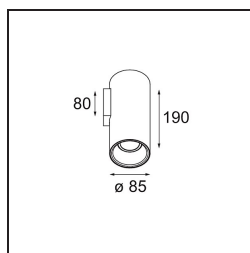

Date
Customer
Project
Type

Lotis Tube Wall 85 1x GU10 Black Structure - White Structure

Specifications

Material	10883837
Tipo de fuente de luz	GU10
Vida Util	L80B20 @50.000 horas
Lámpara Incluida	No
Número de fuentes de luz	1
Dirección de la luz	Indirecto , Directo
Óptica	Reflector
Voltaje de entrada	230V
Clasificación eléctrica	I
Clasificación del IP	20
Clasificación de hilo incandescente (°C)	960
Interio/Exterior	Interior
Aplicación	Pared
Montaje	Superficie
Ajustabilidad	Not Applicable
Distancia al objeto iluminado (m)	0,5
Color principal & Acabado principal	Negro, Estructura
Color secundario & Acabado secundario	Blanco, Estructura
Peso bruto (g)	680,0
Remark	• Lámpara GU10 no incluida

Lotis Tubed es un cilindro versátil y muy divertido. Puede elegir el color del foco y combinarlo con un cilindro en negro o en blanco. Decídase por el contraste entre blanco, negro y dorado, o elija una apariencia más uniforme. Hay disponibles versiones para montaje en superficie, en pared o suspendido.