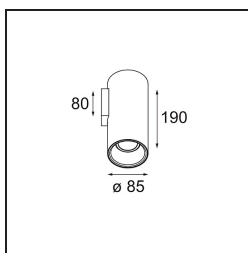

*Lotis Tube Wall 85 1x GU10 Black Structure - White Structure*

Lotis Tubed ist ein besonders verspielter und vielseitiger Zylinder. Sie können die Farbe der Spotleuchte wählen und mit einem weißen oder schwarzen Zylinder kombinieren. Entscheiden Sie sich für einen Kontrast zwischen Schwarz, Weiß und Gold oder wählen Sie stattdessen einen einheitlicheren Look. Für Aufbau-, Wand- oder Pendelmontage erhältlich.

### Spezifikationen

Material	10883837
Typ der Lichtquelle	GU10
Lebensdauer	L80 B20 bei 50.000 Stunden
Leuchtmittel enthalten	Nein
Anzahl Lichtquellen	1
Lichtrichtung	Aufwärts, Abwärts
Optik	Reflektor
Eingangsspannung	230 V
Schutzklasse	I
Schutzart	20
Glühdrahtprüfung (°C)	960
Innen/Außen	Innen
Anwendung	Wand
Montage	Aufbau
Verstellbarkeit	Not Applicable
Abstand zum beleuchteten Objekt (m)	0,5
Primärfarbe & Primäres Finish	Schwarz, Strukturiert
Sekundäre Farbe & Sekundäres Finish	Weiß, Strukturiert
Bruttogewicht (g)	680,0
Bemerkung	• Leuchtmittel GU10 nicht enthalten