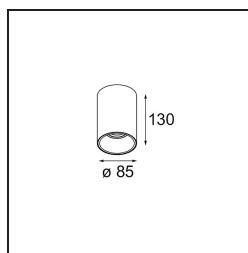

FFD\_Lotis Tube Surface 85 1x MR16 DE Black Structure - Gold Anodised

Lotis Tubed is een zeer leuke en veelzijdige cilinder. Jij kiest de kleur van de spot en voegt er een bijpassende witte of zwarte cilinder aan toe. Ga voor contrast tussen zwart, wit en goud of kies gewoon voor een meer uniforme look. Verkrijgbaar als opbouwversie, wandmontage of verzonken versie.

### Specificaties

Materiaal	10882932
Type Lichtbron	MR16
Lamp inbegrepen	Neen
Aantal Lichtbronnen	1
Lichtrichting	Omlaag
Ingangsspanning	12Vac
Elektriciteitsklasse	III
IP-klasse	20
Gloeidraadtest (°C)	960
Binnen/Buiten	Binnen
Toepassing	Plafond
Montage	Opbouw
Verstelbaarheid	Not Applicable
Afstand tot Verlicht Voorwerp (m)	0,5
Primaire Kleur & Primaire Afwerking	Zwart, Structuur
Secundaire Kleur & Secundaire Afwerking	Goud, Geanodiseerd
Brutogewicht (g)	470,0
Opmerking	<ul style="list-style-type: none"> <li>• 12V-halogeentransformator vereist</li> <li>• MR16 lamp niet inbegrepen</li> </ul>