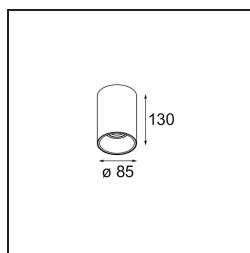

Date
Customer
Project
Type

FFD_Lotis Tube Surface 85 1x MR16 DE Black Structure - Gold Anodised

Specifications

Material	10882932
Tipo de fuente de luz	MR16
Lámpara Incluida	No
Número de fuentes de luz	1
Dirección de la luz	Directo
Voltaje de entrada	12Vac
Clasificación eléctrica	III
Clasificación del IP	20
Clasificación de hilo incandescente (°C)	960
Interio/Exterior	Interior
Aplicación	Techo
Montaje	Superficie
Ajustabilidad	Not Applicable
Distancia al objeto iluminado (m)	0,5
Color principal & Acabado principal	Negro, Estructura
Color secundario & Acabado secundario	Oro, Anodizado
Peso bruto (g)	470,0
Remark	<ul style="list-style-type: none"> • Se requiere transformador halógeno de 12V • Lámpara MR16 no incluida

Lotis Tubed es un cilindro versátil y muy divertido. Puede elegir el color del foco y combinarlo con un cilindro en negro o en blanco. Decídase por el contraste entre blanco, negro y dorado, o elija una apariencia más uniforme. Hay disponibles versiones para montaje en superficie, en pared o suspendido.

Light distribution & beam diagram